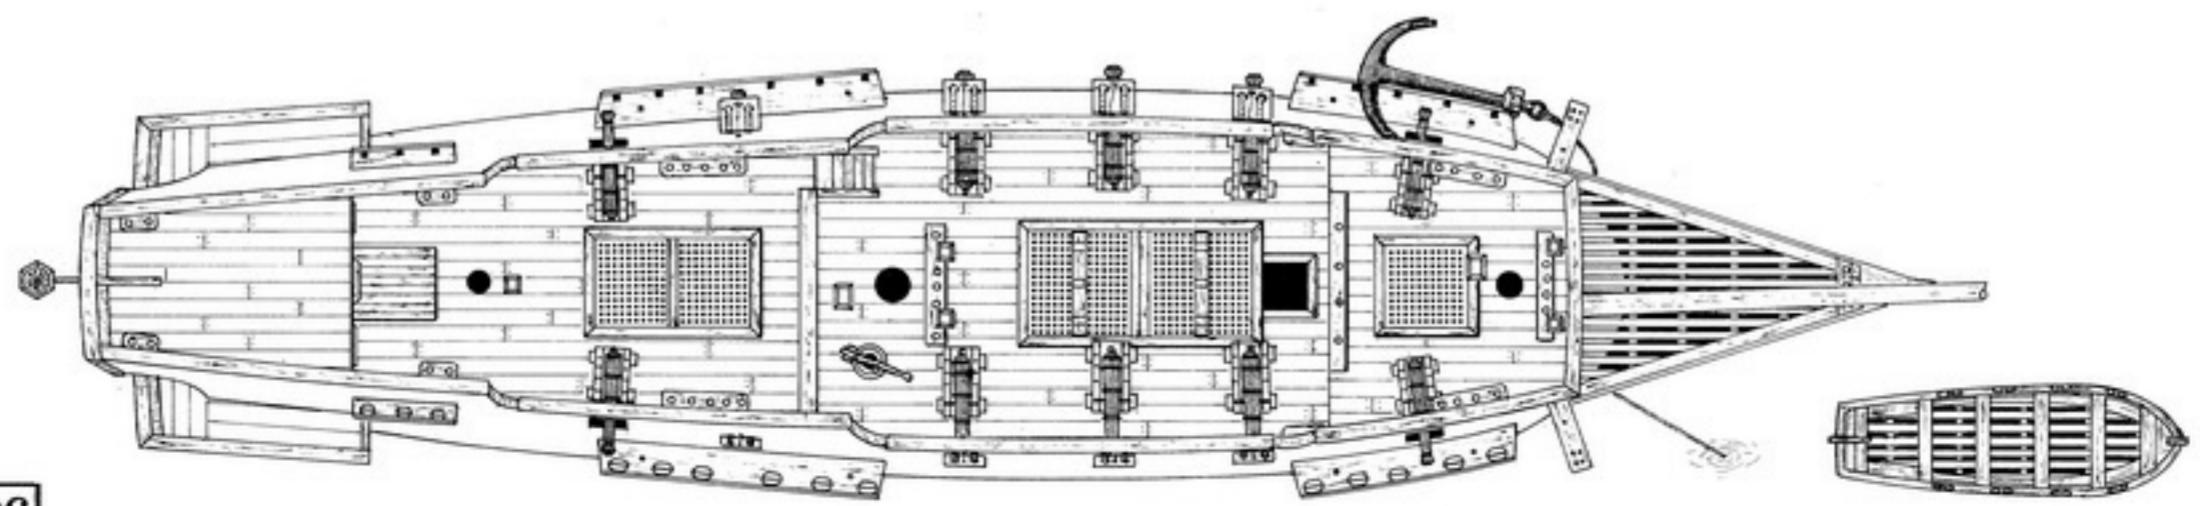

CANNONI (SCALA 2:1)

DISPOSTAZIONE DELLA BRACIA E DEI PARANCHI

SPINGARDA (SCALA 2:1)

ANCORA (SCALA 1:1)

PONDE (SCALA 2:1)

BOTTE PER ACQUA

CALZARECETTE A CUNEA DI CAVRE (SCALA 4:1)

REDAZZA

BUCIUGO (SCALA 4:1)

CAMPANA (SCALA 2:1)

white	black	yellow	red	blue	green	natural wood	gold

цвета относятся к раскраске бортов и флагов

# Golden Hind

длина 496 мм высота 408 мм масштаб 1:53

**GOLDEN HIND**

**3006**

disegnato da Luigi Volante maggio 1981

TAVOLA 4

Chiudere con le dita - Close With your fingers  
 Fermer des doigts - Mit den Fingern zumachen