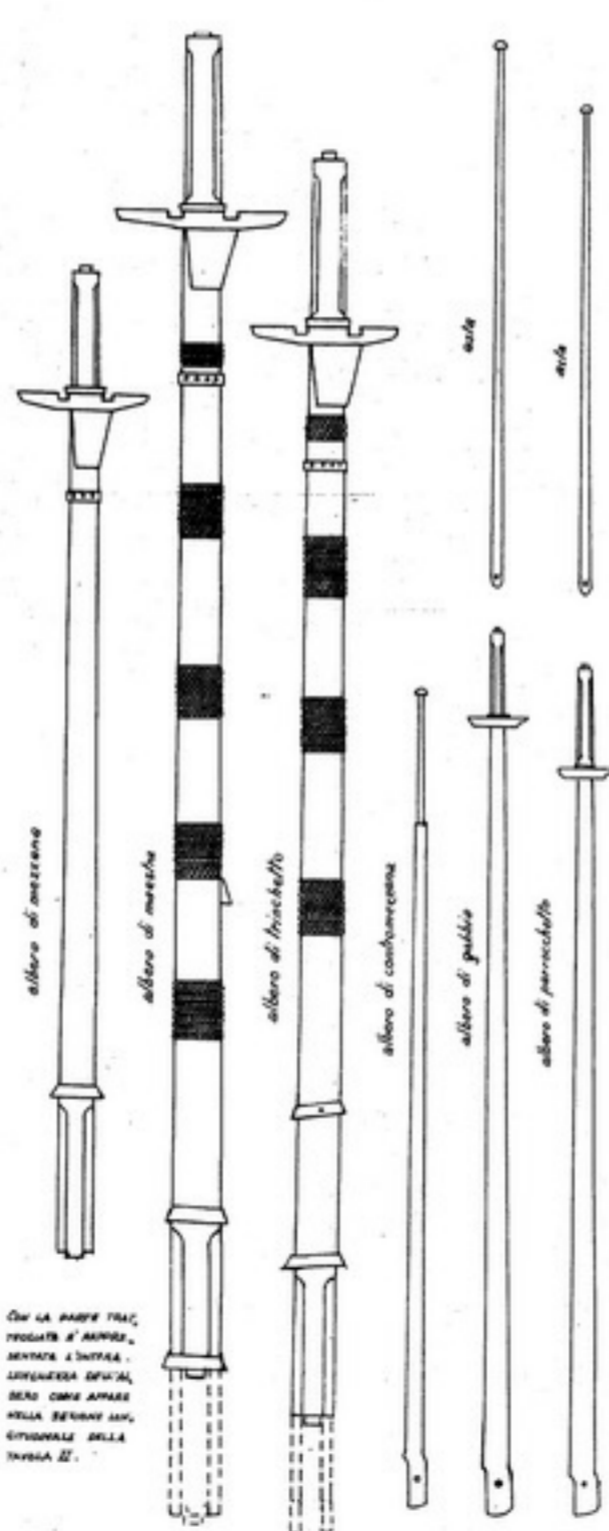

**GOLDEN  
HIND**  
NAVE INGLESE  
1577  
TAVOLA I

MANOVRA DELLA BARRA DEL TIMONE

ALFI DELL'ARCIANO

ARCIANO (SCALA 2:1)

SEZIONE A

SEZIONE B

SEZIONE A

IMBARCAZIONE (IN SCALA)

CANNONI (SCALA 2:1)

DISPOSTAZIONE DELLA BRACIA E DEI PARANCHI

SPINGARDA (SCALA 2:1)

ANCORA (SCALA 1:1)

PONDE (SCALA 2:1)

BOTTE PER ACQUA

CALZARECETTE A CUNEA DI CAVRE (SCALA 4:1)

REDAZZA

BUCIUGO (SCALA 4:1)

CAMPANA (SCALA 2:1)

white	black	yellow	red	blue	green	natural wood	gold

цвета относятся к раскраске бортов и флагов

**GOLDEN HIND**

**3006**

MILANO

disegnato da Luigi Volonte' maggio 1981

CODICE  
TAVOLA 5