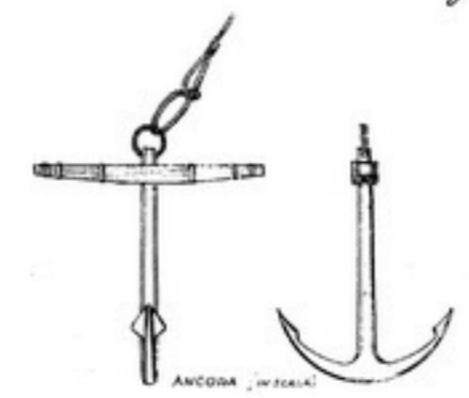

**GOLDEN  
HIND**  
NAVE INGLESE  
1577  
TAVOLA I

MANOVRA DELLA BARRA DEL TIMONE

ALFI DELL'ARCIANO

ARCIANO (SCALA 2:1)

SEZIONE A

SEZIONE B

SEZIONE A

IMBARCAZIONE (IN SCALA)

CANNONI (SCALA 2:1)

DISPOSTAZIONE DELLA BRACIA E DEI PARANCHI

SPINGARDA (SCALA 2:1)

ANCORA (SCALA 1:1)

PONDE (SCALA 2:1)

BOTTE PER ACQUA

CALZARECETTE A CUNEA DI CAVRE (SCALA 4:1)

REDAZZA

**GOLDEN HIND**

**3006**

MILANO

disegnato da Luigi Volonte' maggio 1981

CODICE  
TAVOLA 5