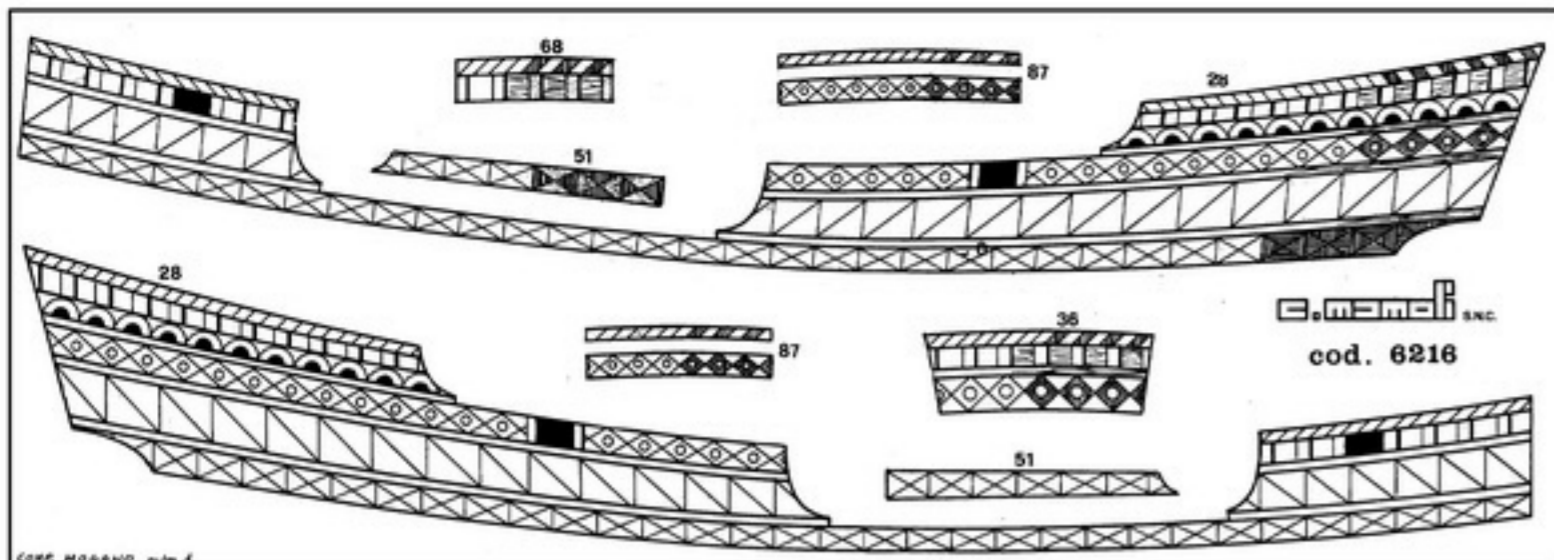

white	black	yellow	red	blue	green	natural wood	gold

цвета относятся к раскраске бортов и флагов

Golden Hind

длина 496 мм высота 408 мм масштаб 1:53