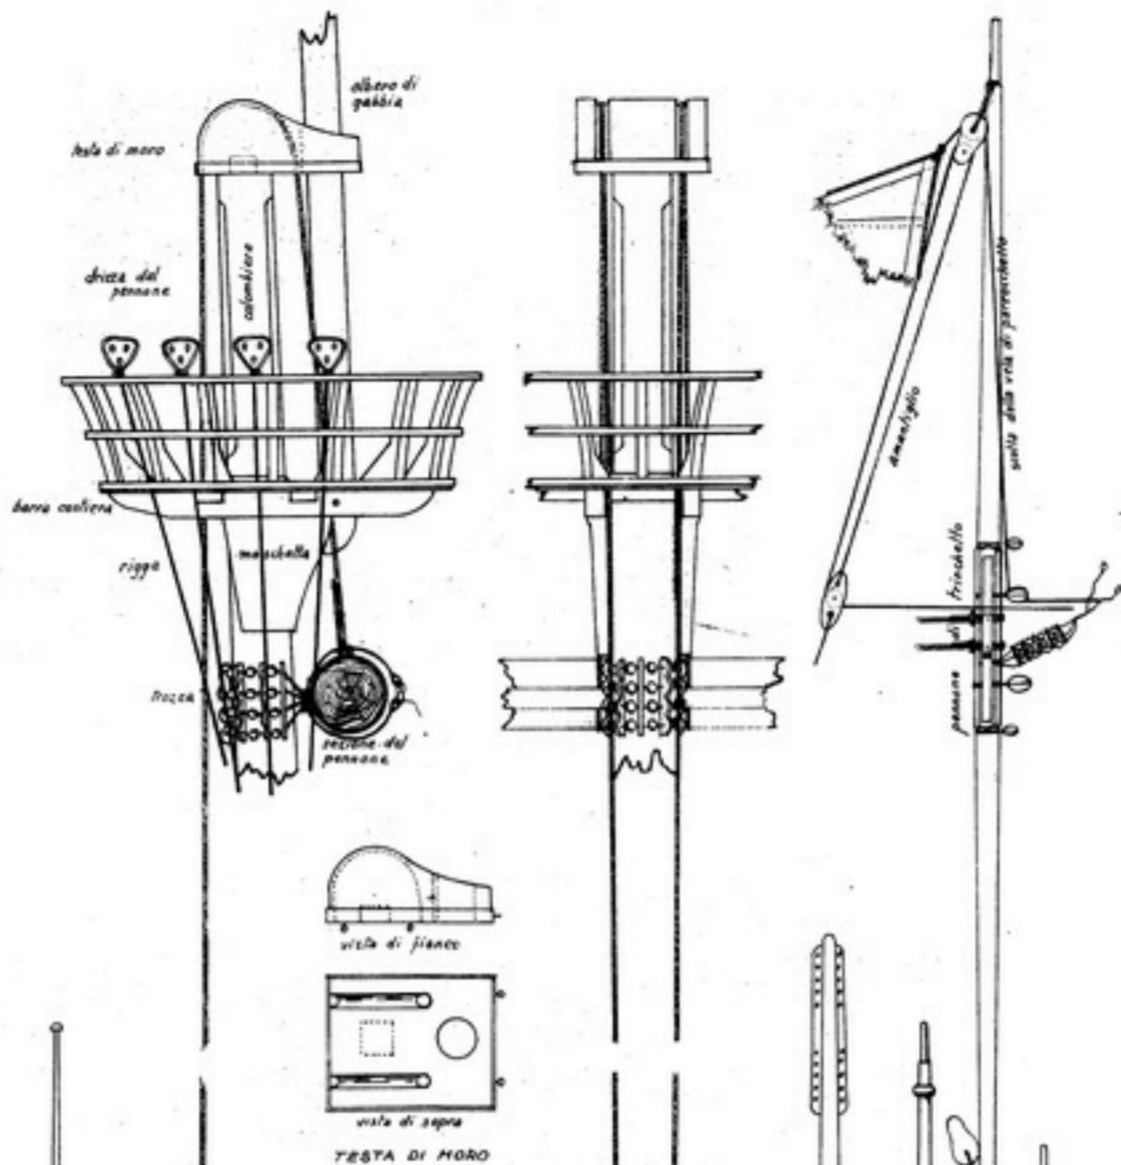

CANNONI (SCALA 2:1)

DISPOSTAZIONE DELLA BRACIA E DEI PARANCHI

SPINGARDA (SCALA 2:1)

ANCORA (SCALA 1:1)

PONDE (SCALA 2:1)

BOTTE PER ACQUA

CALZARECETTE A CUNEA DI CAVRE (SCALA 4:1)

REDAZZA

BUCIUGO (SCALA 4:1)

CAMPANA (SCALA 2:1)

white	black	yellow	red	blue	green	natural wood	gold

цвета относятся к раскраске бортов и флагов

# Golden Hind

длина 496 мм высота 408 мм масштаб 1:53

**GOLDEN HIND**

**3006**

disegnato da Luigi Volante maggio 1981

TAVOLA 4

Chiudere con le dita - Close With your fingers  
 Fermer des doigts - Mit den Fingern zumachen

**GOLDEN HIND**

**3006**

MILANO

disegnato da Luigi Volonte' maggio 1981

CODICE  
TAVOLA 5