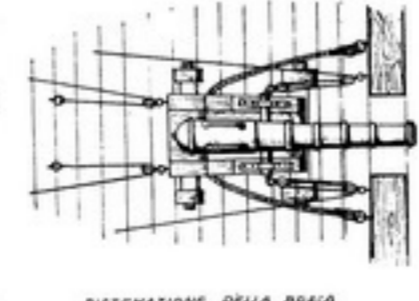

**GOLDEN  
HIND**  
NAVE INGLESE  
1577  
TAVOLA I

MANOVRA DELLA BARRA DEL TIMONE

ALFI DELL'ARCIANO

ARCIANO (SCALA 2:1)

SEZIONE A

SEZIONE B

SEZIONE A

IMBARCAZIONE (IN SCALA)

CANNONI (SCALA 2:1)

DISPOSTAZIONE DELLA BRACIA E DEI PARANCHI

SPINGARDA (SCALA 2:1)

ANCORA (SCALA 1:1)

PONDE (SCALA 2:1)

BOTTE PER ACQUA

CALZARECETTE A CUNEA DI CAVRE (SCALA 4:1)

REDAZZA