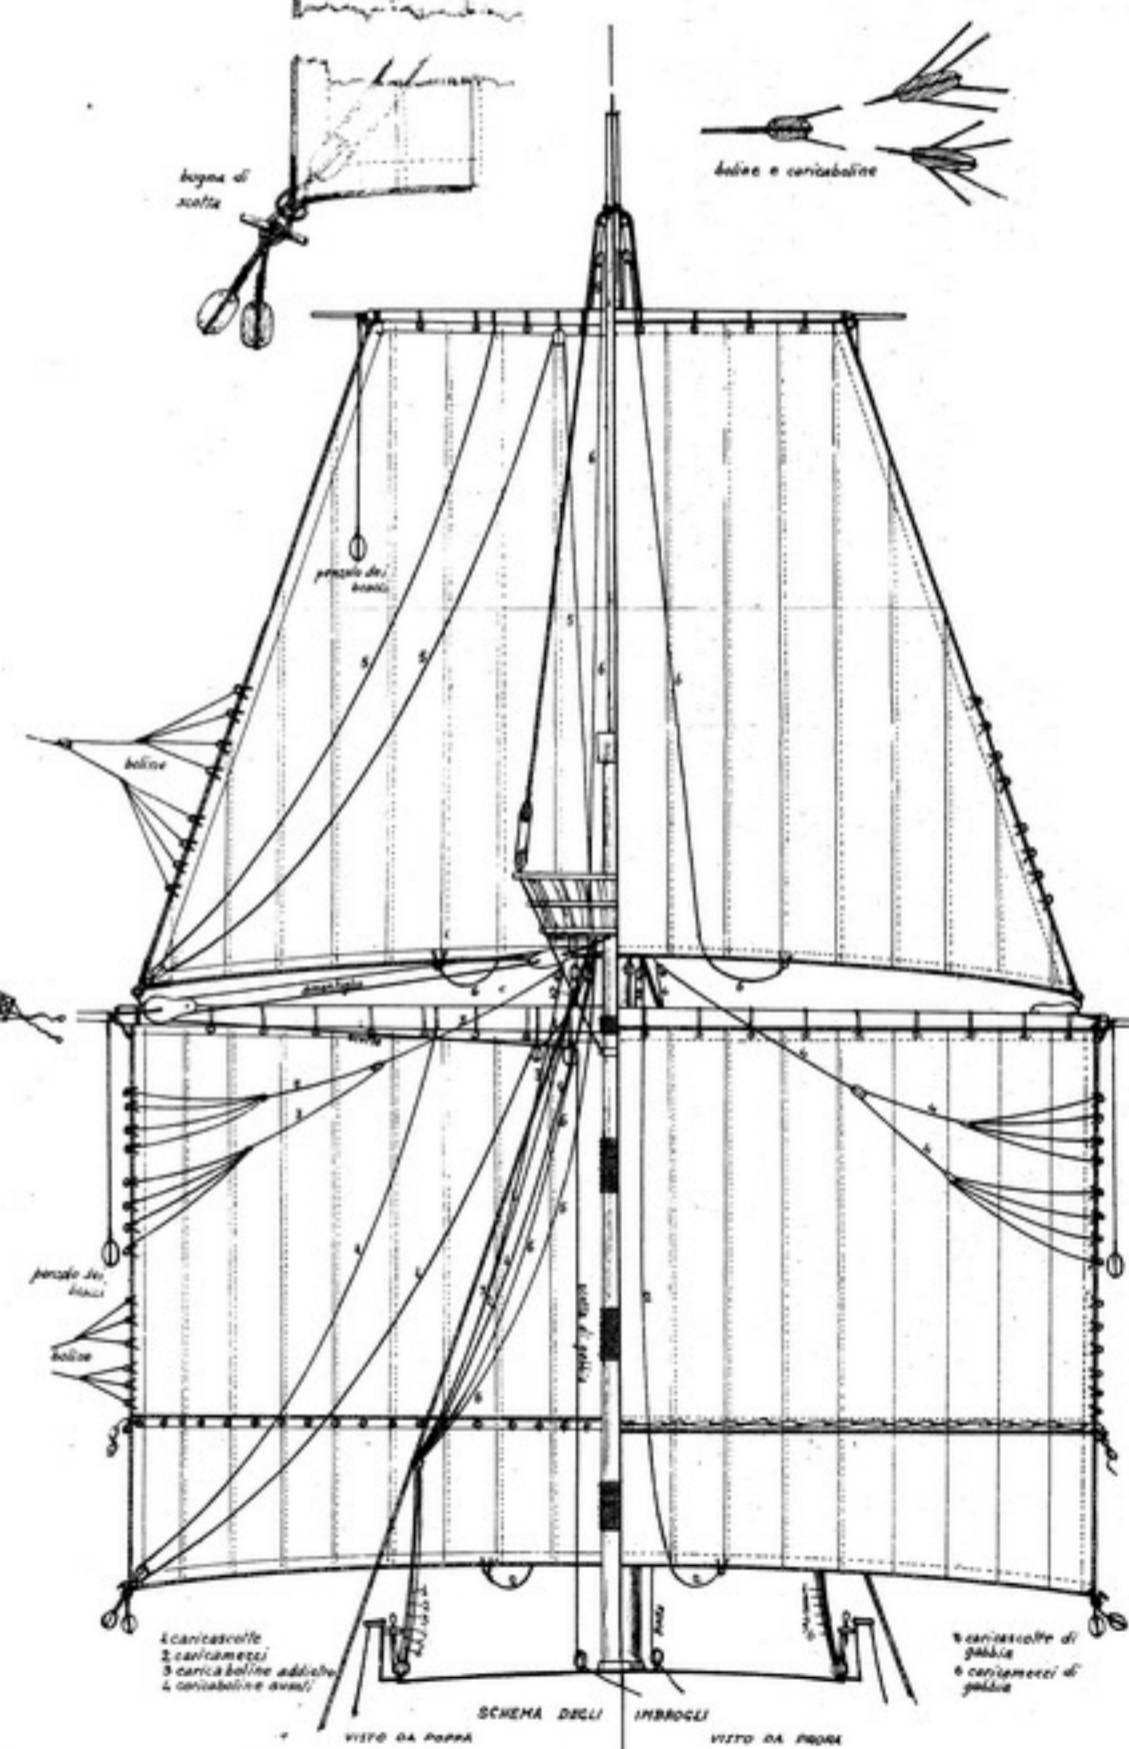

**GOLDEN  
HIND**  
NAVE INGLESE  
1577  
TAVOLA I

MANOVRA DELLA BARRA DEL TIMONE

ALFI DELL'ARCIANO

ARCIANO (SCALA 2:1)

SEZIONE A

SEZIONE B

SEZIONE A

IMBARCAZIONE (IN SCALA)

CANNONI (SCALA 2:1)

DISPOSTAZIONE DELLA BRACIA E DEI PARANCHI

SPINGARDA (SCALA 2:1)

ANCORA (SCALA 1:1)

PONDE (SCALA 2:1)

BOTTE PER ACQUA

CALZARECETTE A CUNEA DI CAVRE (SCALA 4:1)

REDAZZA

BUCIUGO (SCALA 4:1)

CAMPANA (SCALA 2:1)

white	black	yellow	red	blue	green	natural wood	gold

цвета относятся к раскраске бортов и флагов

**GOLDEN HIND**

**3006**

MILANO

disegnato da Luigi Volonte' maggio 1981

CODICE  
TAVOLA 5