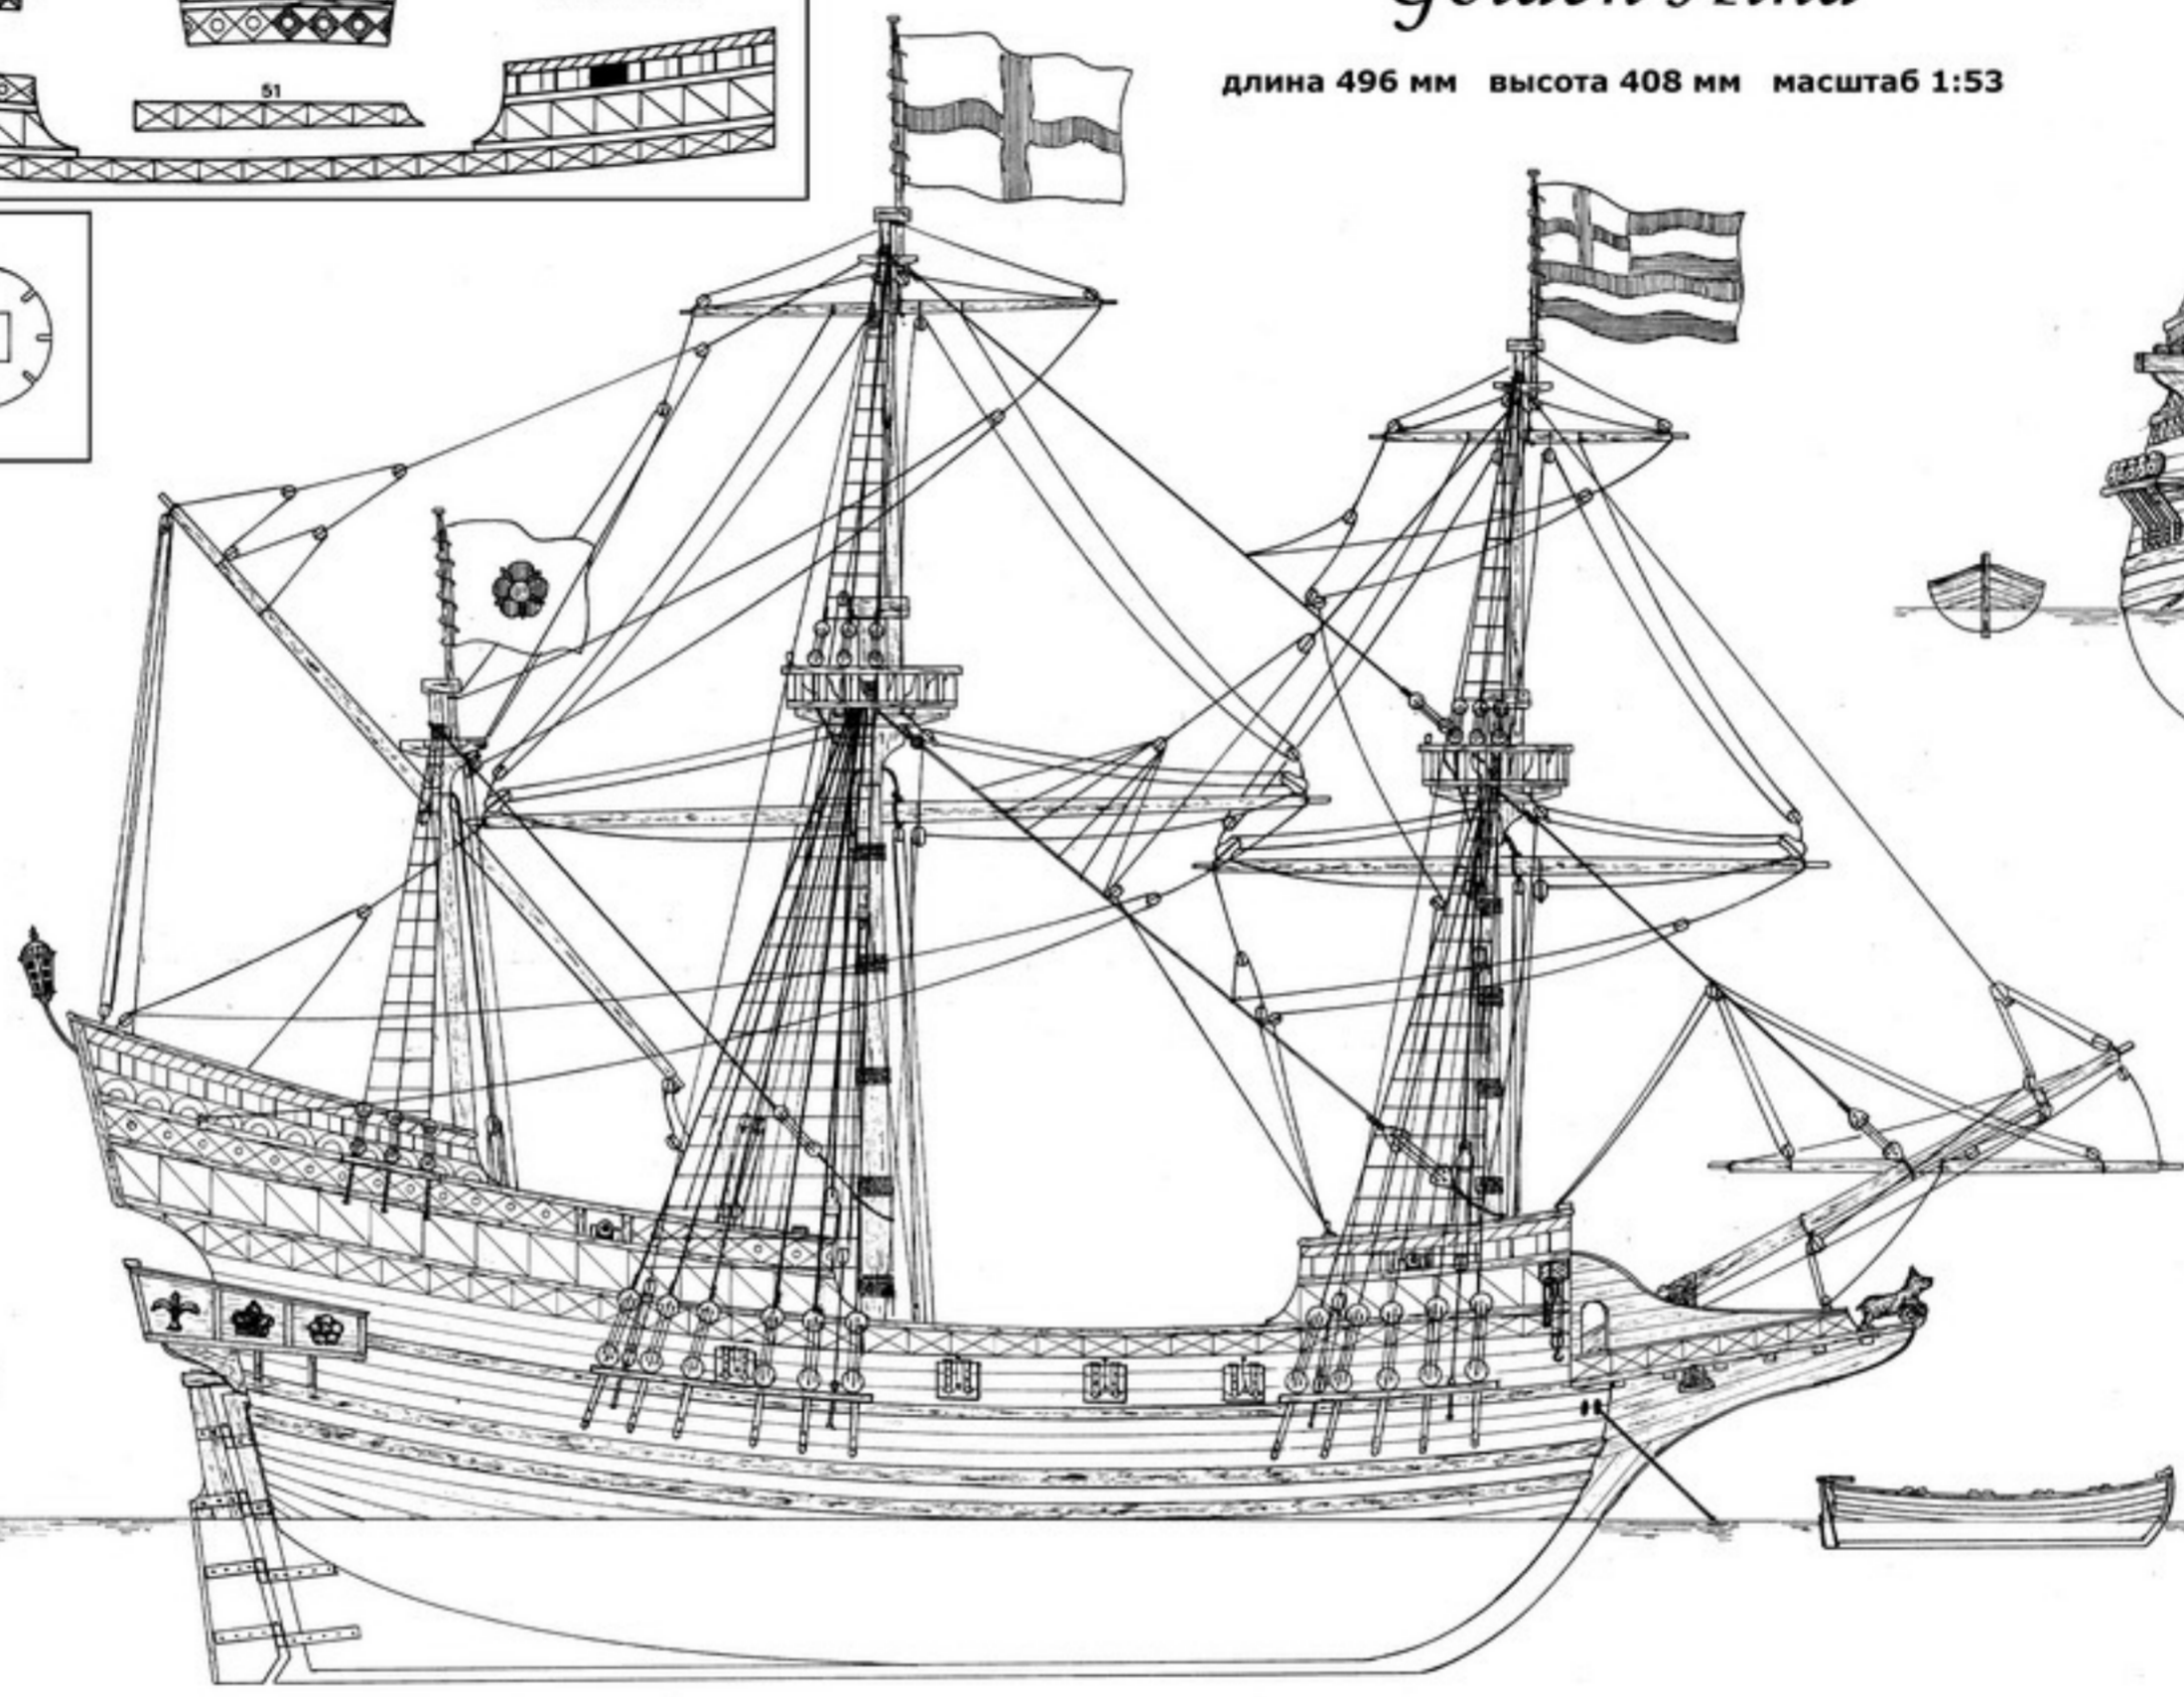

white	black	yellow	red	blue	green	natural wood	gold

цвета относятся к раскраске бортов и флагов

Golden Hind

длина 496 мм высота 408 мм масштаб 1:53