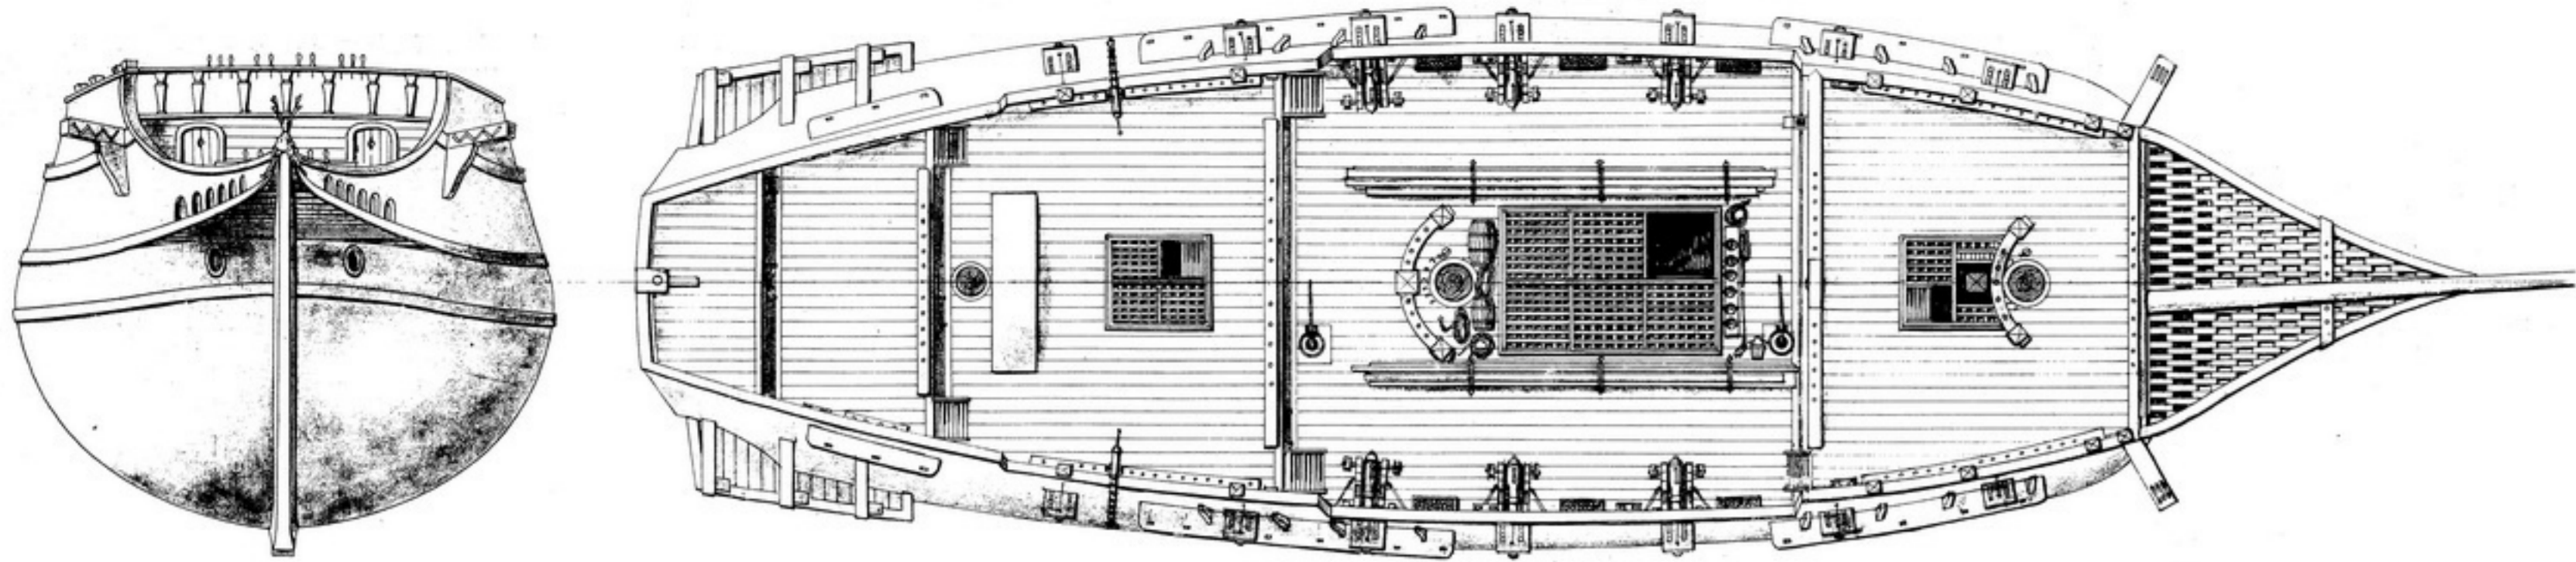

**GOLDEN  
HIND**  
NAVE INGLESE  
1577  
TAVOLA I

MANOVRA DELLA BARRA DEL TIMONE

ALFI DELL'ARCIANO

ARCIANO (SCALA 2:1)

SEZIONE A

SEZIONE B

SEZIONE A

IMBARCAZIONE (IN SCALA)

CANNONI (SCALA 2:1)

DISPOSTAZIONE DELLA BRACIA E DEI PARANCHI

SPINGARDA (SCALA 2:1)

ANCORA (SCALA 1:1)

PONDE (SCALA 2:1)

BOTTE PER ACQUA

CALZARECETTE A CUNEA DI CAVRE (SCALA 4:1)

REDAZZA

**GOLDEN HIND**

**3006**

MILANO

disegnato da Luigi Volonte' maggio 1981

CODICE  
TAVOLA 5