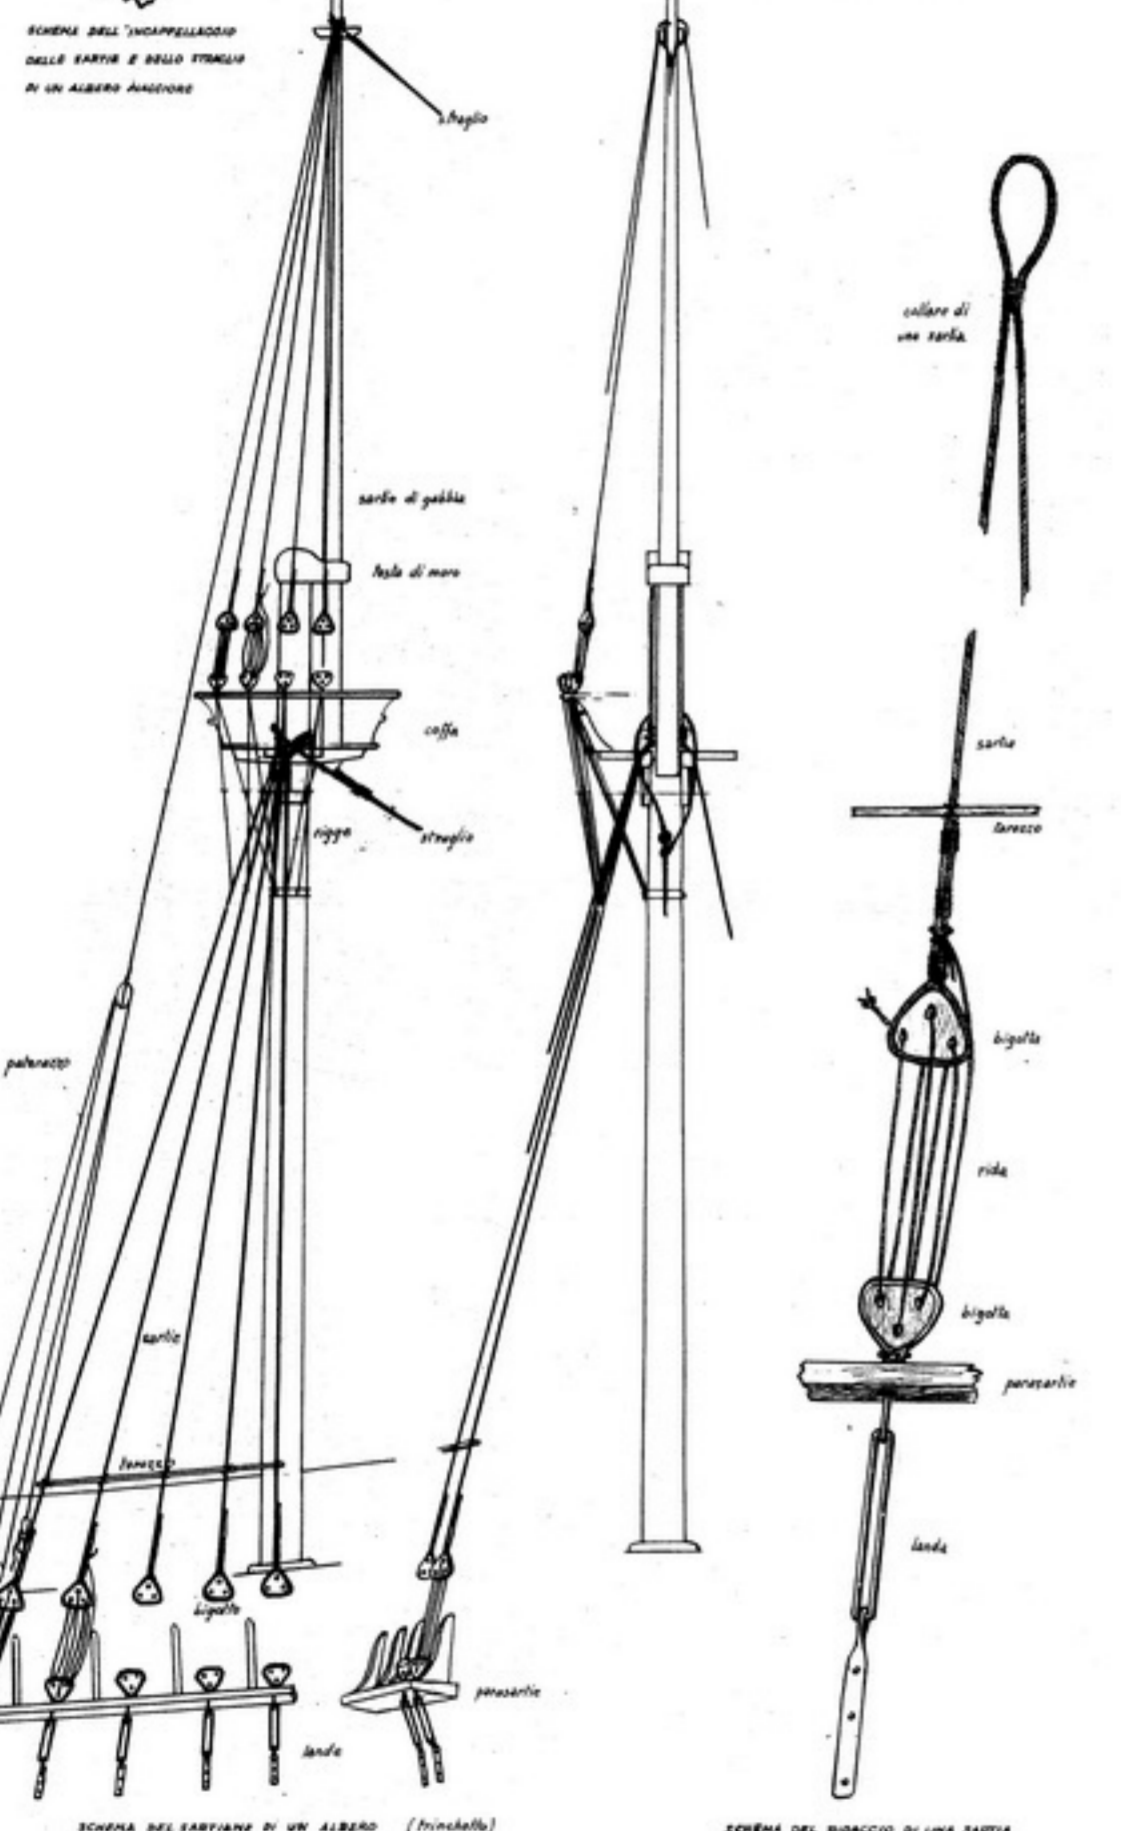

CANNONI (SCALA 2:1)

DISPOSTAZIONE DELLA BRACIA E DEI PARANCHI

SPINGARDA (SCALA 2:1)

ANCORA (SCALA 1:1)

PONDE (SCALA 2:1)

BOTTE PER ACQUA

CALZARECETTE A CUNEA DI CAVRE (SCALA 4:1)

REDAZZA

BUCIUGO (SCALA 4:1)

CAMPANA (SCALA 2:1)

white	black	yellow	red	blue	green	natural wood	gold

цвета относятся к раскраске бортов и флагов

# Golden Hind

длина 496 мм высота 408 мм масштаб 1:53

**GOLDEN HIND**

**3006**

disegnato da Luigi Volante maggio 1981

TAVOLA 4

Chiudere con le dita - Close With your fingers  
 Fermer des doigts - Mit den Fingern zumachen

**GOLDEN HIND**

**3006**

MILANO

disegnato da Luigi Volonte' maggio 1981

CODICE  
TAVOLA 5