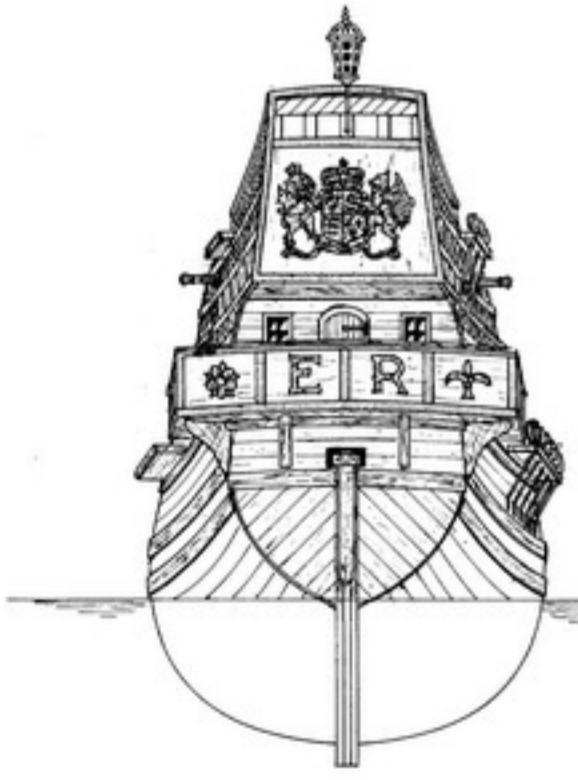

CANNONI (SCALA 2:1)

DISPOSTAZIONE DELLA BRACIA E DEI PARANCHI

SPINGARDA (SCALA 2:1)

ANCORA (SCALA 1:1)

PONDE (SCALA 2:1)

BOTTE PER ACQUA

CALZARECETTE A CUNEA DI CAVRE (SCALA 4:1)

REDAZZA

BUCIUGO (SCALA 4:1)

CAMPANA (SCALA 2:1)

white	black	yellow	red	blue	green	natural wood	gold

цвета относятся к раскраске бортов и флагов

# Golden Hind

длина 496 мм высота 408 мм масштаб 1:53

**GOLDEN HIND**

**3006**

disegnato da Luigi Volante maggio 1981

TAVOLA 4

Chiudere con le dita - Close With your fingers  
 Fermer des doigts - Mit den Fingern zumachen

**GOLDEN HIND**

**3006**

MILANO

disegnato da Luigi Volonte' maggio 1981

CODICE  
TAVOLA 5