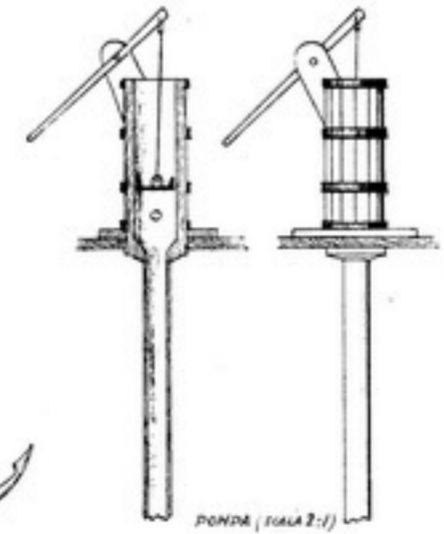

CANNONI (SCALA 2:1)

DISPOSTAZIONE DELLA BRACIA E DEI PARANCHI

SPINGARDA (SCALA 2:1)

ANCORA (SCALA 1:1)

PONDE (SCALA 2:1)

BOTTE PER ACQUA

CALZARECETTE A CUNEA DI CAVRE (SCALA 4:1)

REDAZZA

BUCIUGO (SCALA 4:1)

CAMPANA (SCALA 2:1)

white	black	yellow	red	blue	green	natural wood	gold

цвета относятся к раскраске бортов и флагов

# Golden Hind

длина 496 мм высота 408 мм масштаб 1:53

**GOLDEN HIND**

**3006**

disegnato da Luigi Volante maggio 1981

TAVOLA 4

Chiudere con le dita - Close With your fingers  
 Fermer des doigts - Mit den Fingern zumachen

**GOLDEN HIND**

**3006**

MILANO

disegnato da Luigi Volonte' maggio 1981

CODICE  
TAVOLA 5