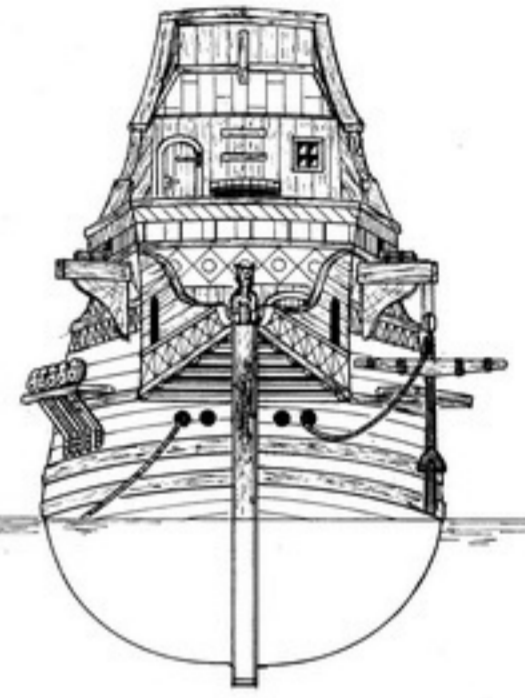

CANNONI (SCALA 2:1)

DISPOSTAZIONE DELLA BRACIA E DEI PARANCHI

SPINGARDA (SCALA 2:1)

ANCORA (SCALA 1:1)

PONDE (SCALA 2:1)

BOTTE PER ACQUA

CALZARECETTE A CUNEA DI CAVRE (SCALA 4:1)

REDAZZA

BUCIUGO (SCALA 4:1)

CAMPANA (SCALA 2:1)

white	black	yellow	red	blue	green	natural wood	gold

цвета относятся к раскраске бортов и флагов

# Golden Hind

длина 496 мм высота 408 мм масштаб 1:53

**GOLDEN HIND**

**3006**

disegnato da Luigi Volante maggio 1981

TAVOLA 4

Chiudere con le dita - Close With your fingers  
 Fermer des doigts - Mit den Fingern zumachen

**GOLDEN HIND**

**3006**

MILANO

disegnato da Luigi Volonte' maggio 1981

CODICE  
TAVOLA 5