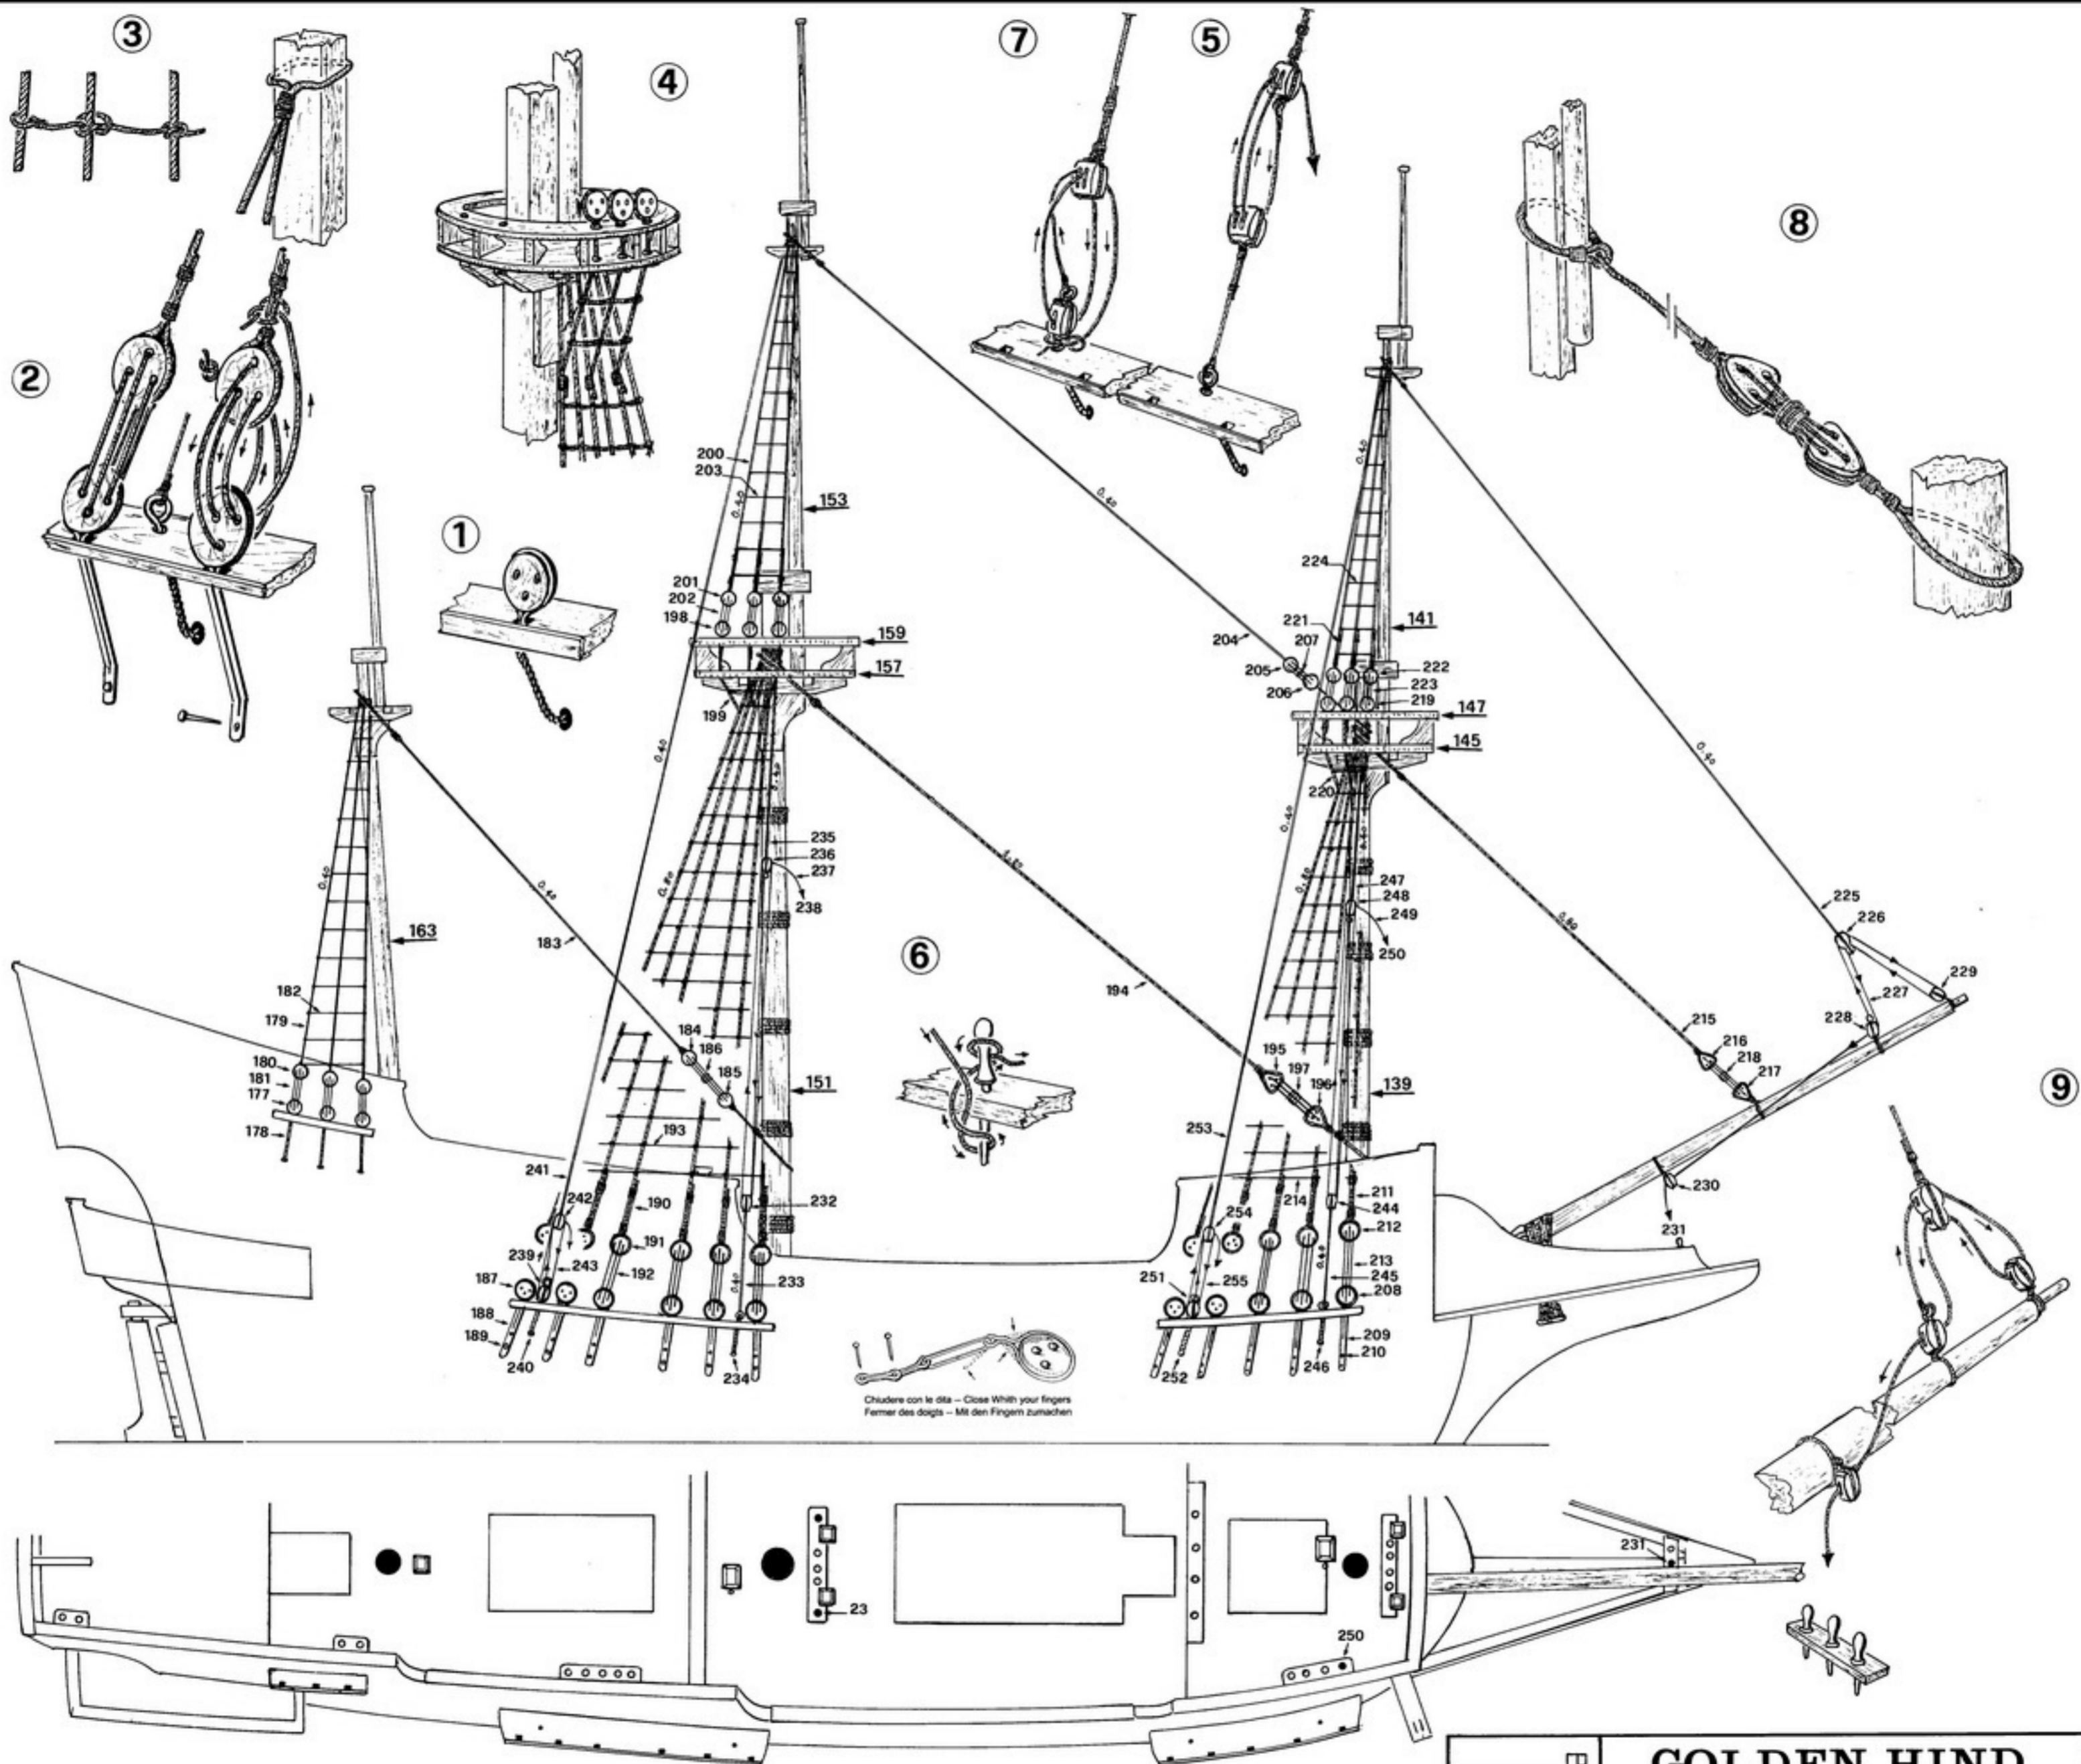

GOLDEN HIND

3006

MILANO

disegnato da Luigi Volonte' maggio 1981

CODICE
TAVOLA 5