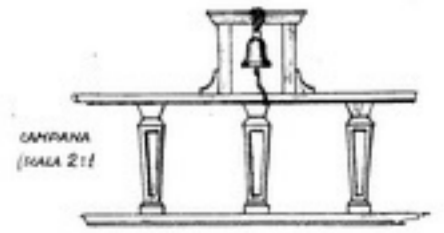

CANNONI (SCALA 2:1)

DISPOSTAZIONE DELLA BRACIA E DEI PARANCHI

SPINGARDA (SCALA 2:1)

ANCORA (SCALA 1:1)

PONDE (SCALA 2:1)

BOTTE PER ACQUA

CALZARECETTE A CUNEA DI CAVRE (SCALA 4:1)

REDAZZA

BUCIUGO (SCALA 4:1)

CAMPANA (SCALA 2:1)

white	black	yellow	red	blue	green	natural wood	gold

цвета относятся к раскраске бортов и флагов

# Golden Hind

длина 496 мм высота 408 мм масштаб 1:53

**GOLDEN HIND**

**3006**

disegnato da Luigi Volante maggio 1981

TAVOLA 4

Chiudere con le dita - Close With your fingers  
 Fermer des doigts - Mit den Fingern zumachen