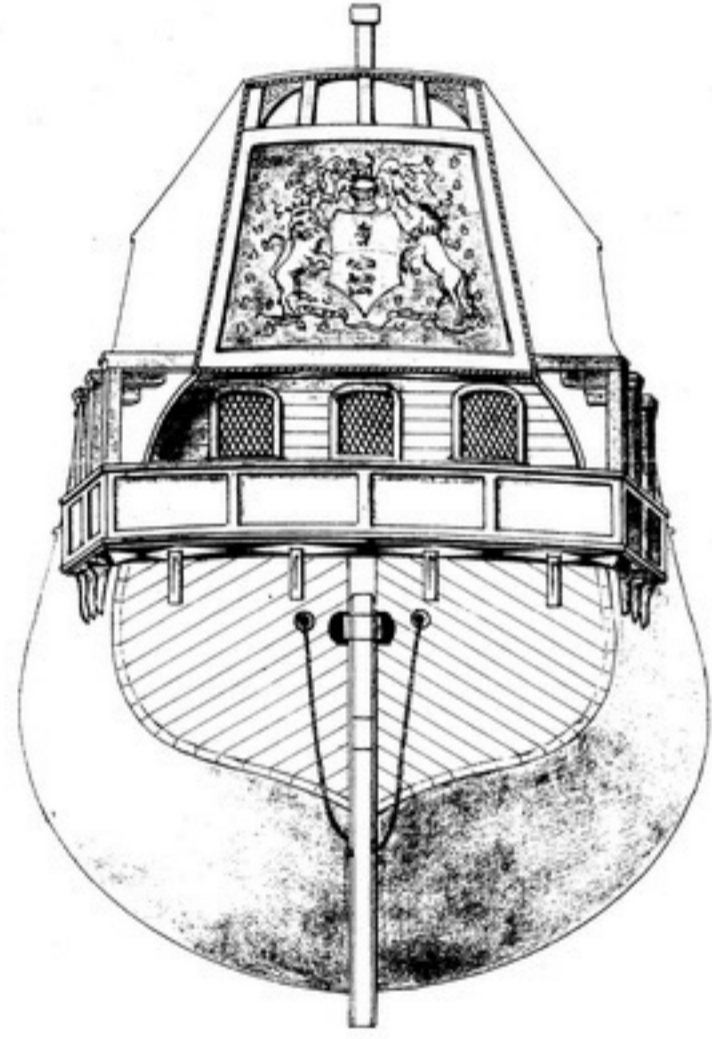

**GOLDEN  
HIND**  
NAVE INGLESE  
1577  
TAVOLA I

MANOVRA DELLA BARRA DEL TIMONE

ALFI DELL'ARCIANO

ARCIANO (SCALA 2:1)

SEZIONE A

SEZIONE B

SEZIONE A

IMBARCAZIONE (IN SCALA)

CANNONI (SCALA 2:1)

DISPOSTAZIONE DELLA BRACIA E DEI PARANCHI

SPINGARDA (SCALA 2:1)

ANCORA (SCALA 1:1)

PONDE (SCALA 2:1)

BOTTE PER ACQUA

CALZARECETTE A CUNEA DI CAVRE (SCALA 4:1)

REDAZZA

BUCIUGO (SCALA 4:1)

CAMPANA (SCALA 2:1)

white	black	yellow	red	blue	green	natural wood	gold

цвета относятся к раскраске бортов и флагов

**GOLDEN HIND**

**3006**

MILANO

disegnato da Luigi Volonte' maggio 1981

CODICE  
TAVOLA 5