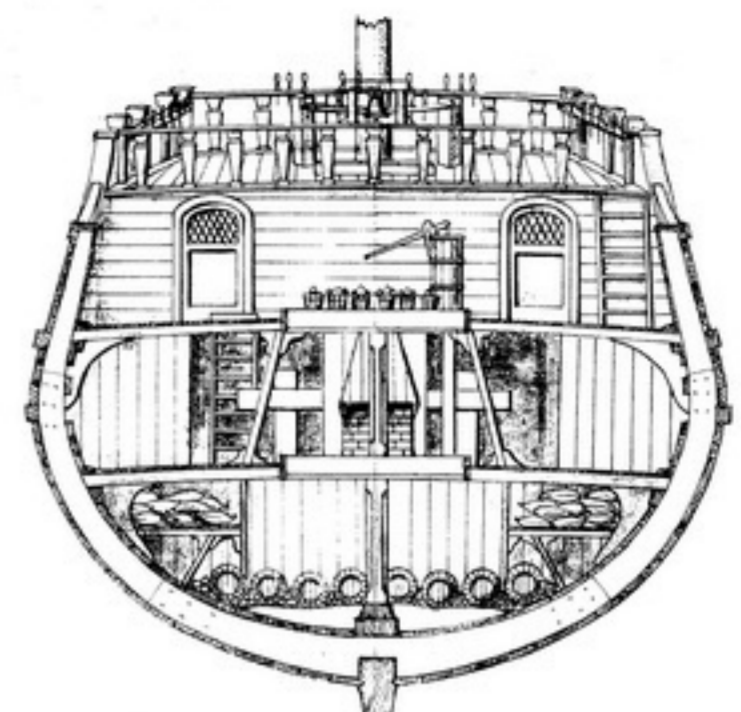

**GOLDEN  
HIND**  
NAVE INGLESE  
1577  
TAVOLA I

MANOVRA DELLA BARRA DEL TIMONE

ALFI DELL'ARCIANO

ARCIANO (SCALA 2:1)

SEZIONE A

SEZIONE B

SEZIONE A

IMBARCAZIONE (IN SCALA)

CANNONI (SCALA 2:1)

DISPOSTAZIONE DELLA BRACIA E DEI PARANCHI

SPINGARDA (SCALA 2:1)

ANCORA (SCALA 1:1)

PONDE (SCALA 2:1)

BOTTE PER ACQUA

CALZARECETTE A CUNEA DI CAVRE (SCALA 4:1)

REDAZZA

BUCIUGO (SCALA 4:1)

CAMPANA (SCALA 2:1)

white	black	yellow	red	blue	green	natural wood	gold

цвета относятся к раскраске бортов и флагов

**GOLDEN HIND**

**3006**

MILANO

disegnato da Luigi Volonte' maggio 1981

CODICE  
TAVOLA 5