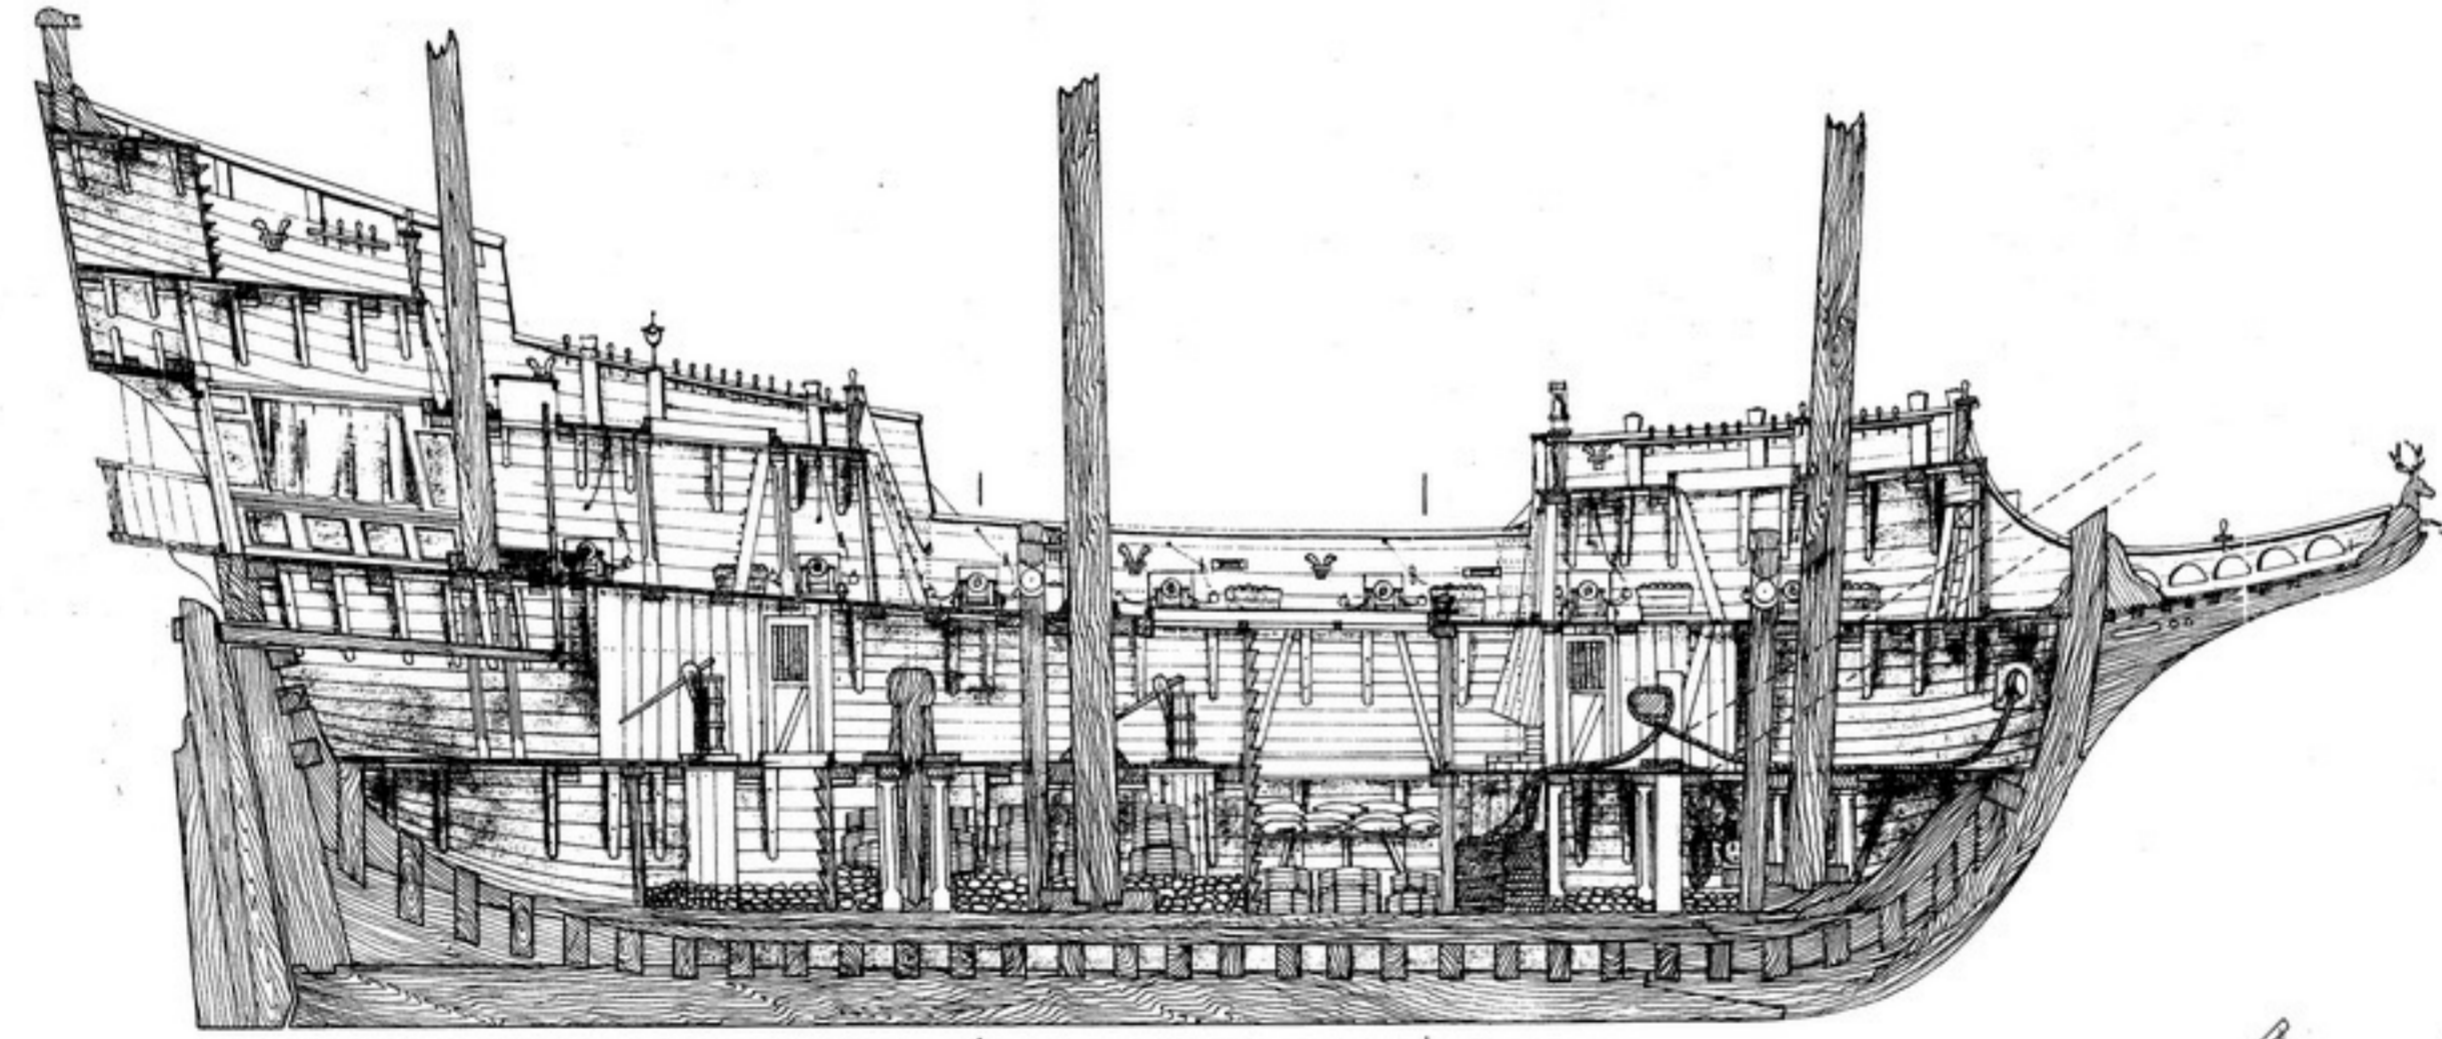

**GOLDEN  
HIND**  
NAVE INGLESE  
1577  
TAVOLA I

MANOVRA DELLA BARRA DEL TIMONE

ALFI DELL'ARCIANO

ARCIANO (SCALA 2:1)

SEZIONE A

SEZIONE B

SEZIONE A

IMBARCAZIONE (IN SCALA)

CANNONI (SCALA 2:1)

DISPOSTAZIONE DELLA BRACIA E DEI PARANCHI

SPINGARDA (SCALA 2:1)

ANCORA (SCALA 1:1)

PONDE (SCALA 2:1)

BOTTE PER ACQUA

CALZARECETTE A CUNEA DI CAVRE (SCALA 4:1)

REDAZZA

BUCIUGO (SCALA 4:1)

CAMPANA (SCALA 2:1)

white	black	yellow	red	blue	green	natural wood	gold

цвета относятся к раскраске бортов и флагов

**GOLDEN HIND**

**3006**

MILANO

disegnato da Luigi Volonte' maggio 1981

CODICE  
TAVOLA 5