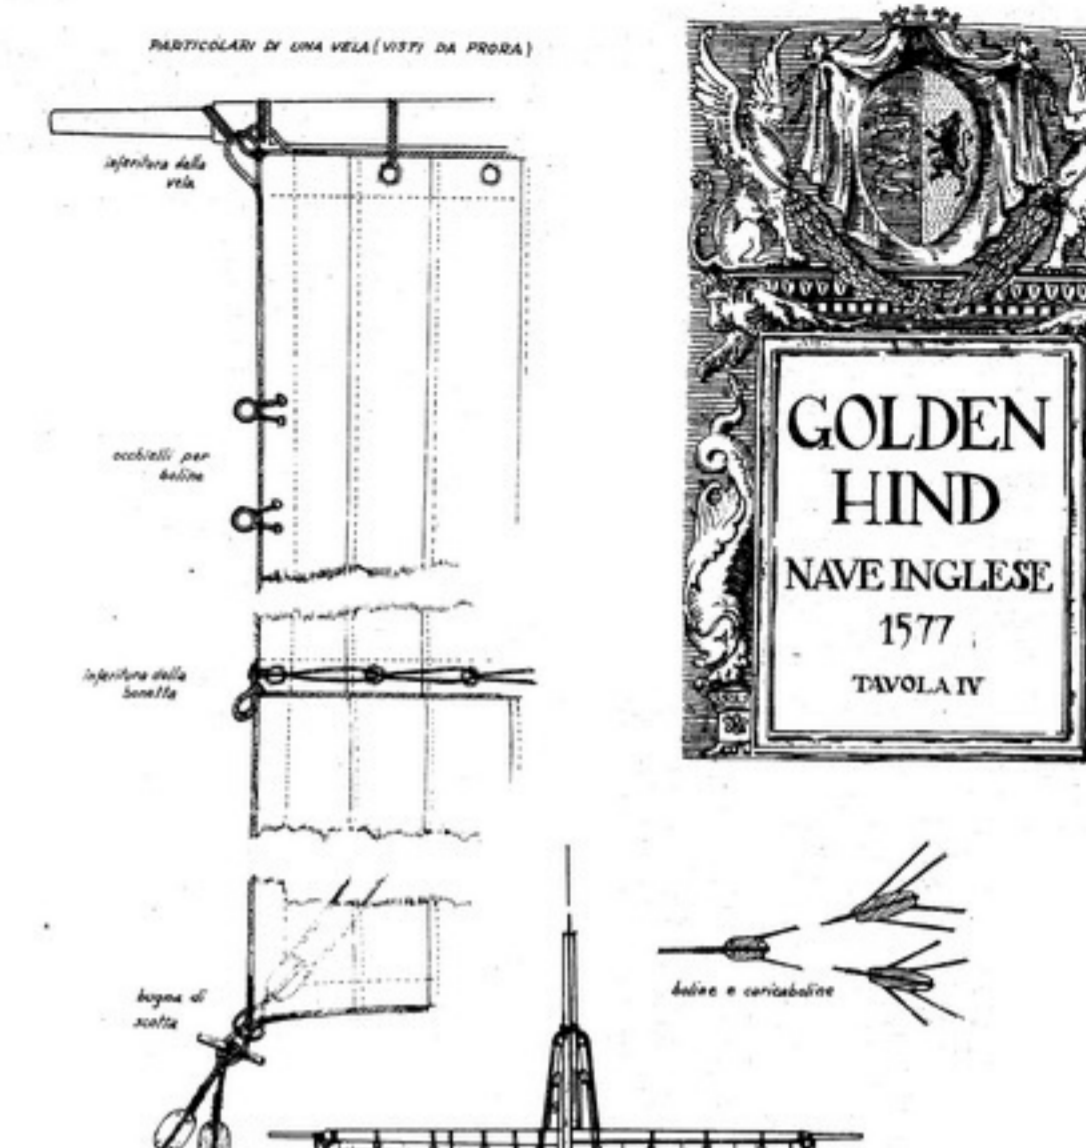

CANNONI (SCALA 2:1)

DISPOSTAZIONE DELLA BRACIA E DEI PARANCHI

SPINGARDA (SCALA 2:1)

ANCORA (SCALA 1:1)

PONDE (SCALA 2:1)

BOTTE PER ACQUA

CALZARECETTE A CUNEA DI CAVRE (SCALA 4:1)

REDAZZA

BUCIUGO (SCALA 4:1)

CAMPANA (SCALA 2:1)

white	black	yellow	red	blue	green	natural wood	gold

цвета относятся к раскраске бортов и флагов

**GOLDEN HIND**

**3006**

MILANO

disegnato da Luigi Volonte' maggio 1981

CODICE  
TAVOLA 5