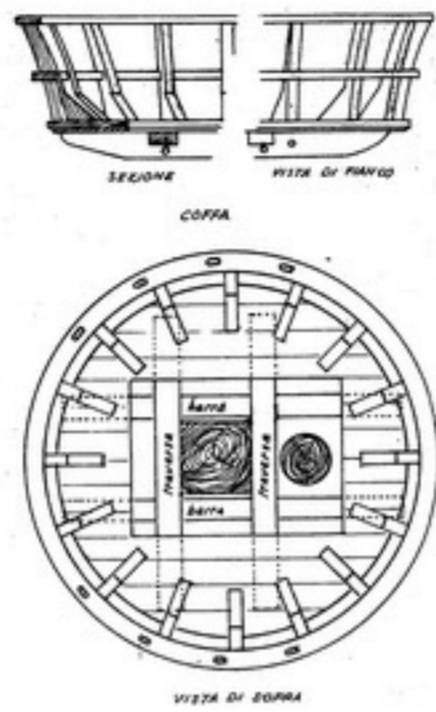

CANNONI (SCALA 2:1)

DISPOSTAZIONE DELLA BRACIA E DEI PARANCHI

SPINGARDA (SCALA 2:1)

ANCORA (SCALA 1:1)

PONDE (SCALA 2:1)

BOTTE PER ACQUA

CALZARECETTE A CUNEA DI CAVRE (SCALA 4:1)

REDAZZA

BUCIUGO (SCALA 4:1)

CAMPANA (SCALA 2:1)

white	black	yellow	red	blue	green	natural wood	gold

цвета относятся к раскраске бортов и флагов

# Golden Hind

длина 496 мм высота 408 мм масштаб 1:53

**GOLDEN HIND**

**3006**

disegnato da Luigi Volante maggio 1981

TAVOLA 4

Chiudere con le dita - Close With your fingers  
 Fermer des doigts - Mit den Fingern zumachen

**GOLDEN HIND**

**3006**

MILANO

disegnato da Luigi Volonte' maggio 1981

CODICE  
TAVOLA 5