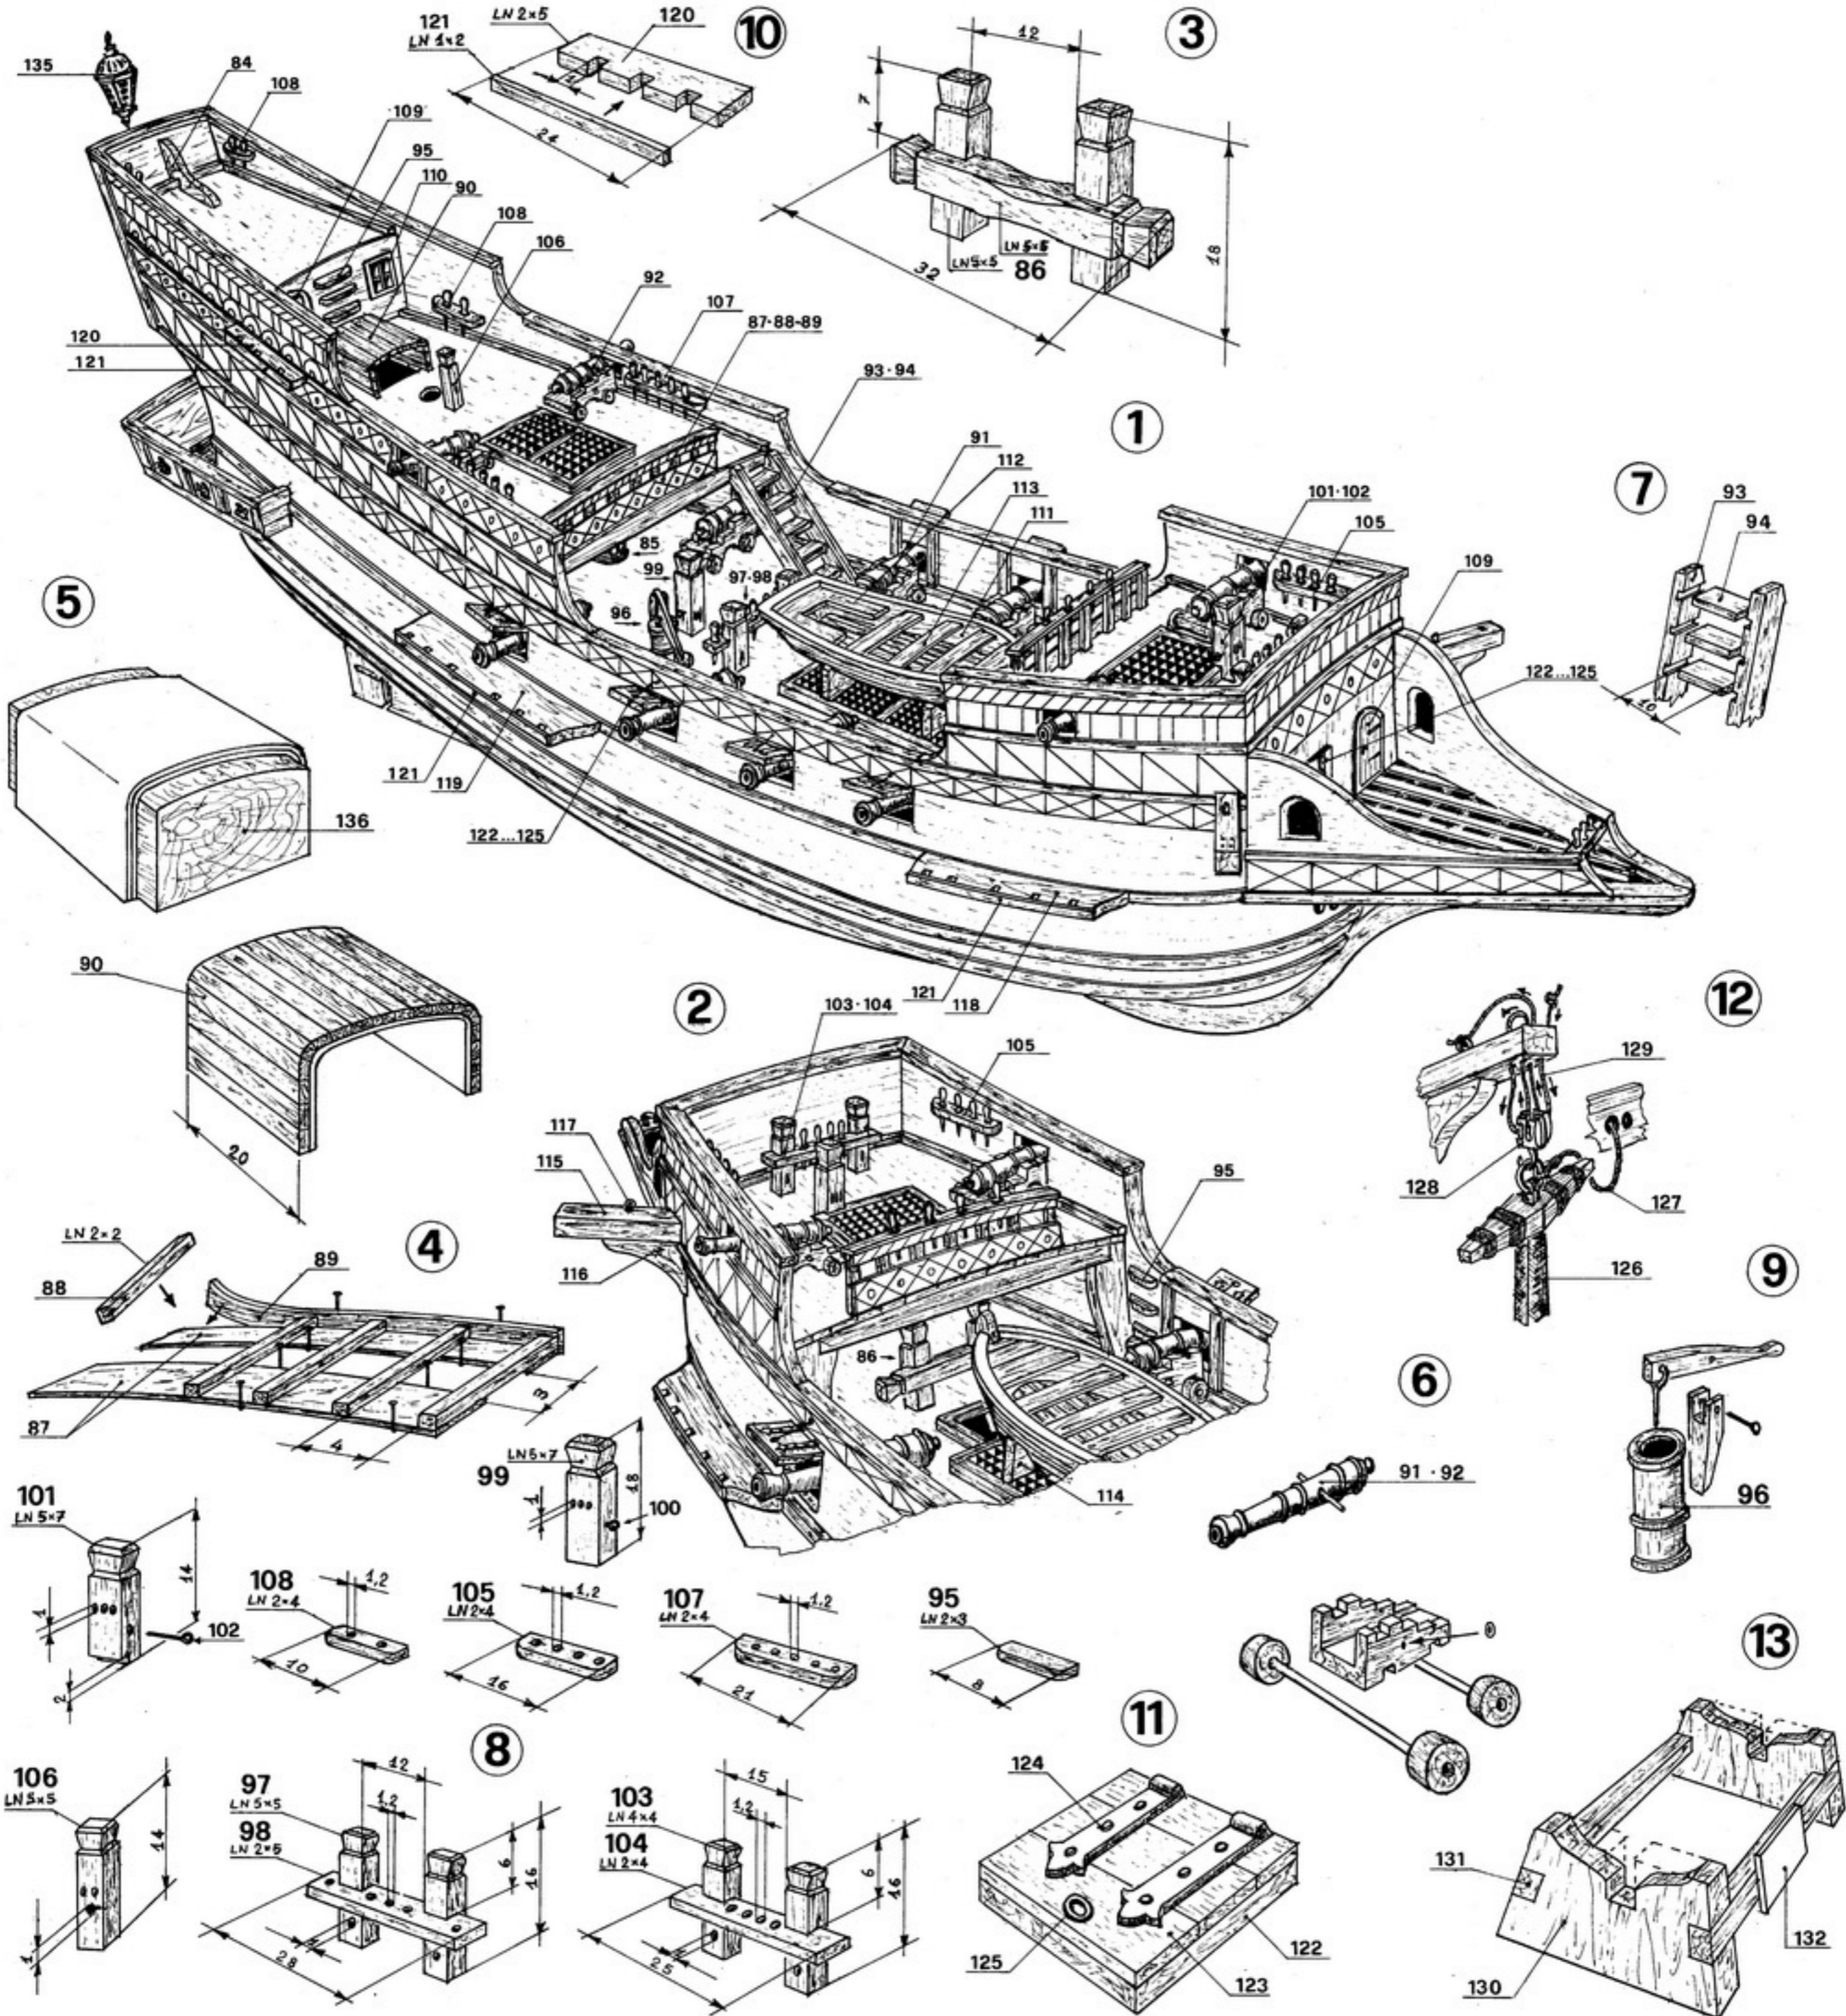

CANNONI (SCALA 2:1)

DISPOSTAZIONE DELLA BRACIA E DEI PARANCHI

SPINGARDA (SCALA 2:1)

ANCORA (SCALA 1:1)

PONDE (SCALA 2:1)

BOTTE PER ACQUA

CALZARECETTE A CUNEA DI CAVRE (SCALA 4:1)

REDAZZA

# Golden Hind

длина 496 мм высота 408 мм масштаб 1:53

**GOLDEN HIND**

**3006**

disegnato da Luigi Volante maggio 1981

TAVOLA 4

Chiudere con le dita - Close With your fingers  
 Fermer des doigts - Mit den Fingern zumachen

**GOLDEN HIND**

**3006**

MILANO

disegnato da Luigi Volonte' maggio 1981

CODICE  
TAVOLA 5