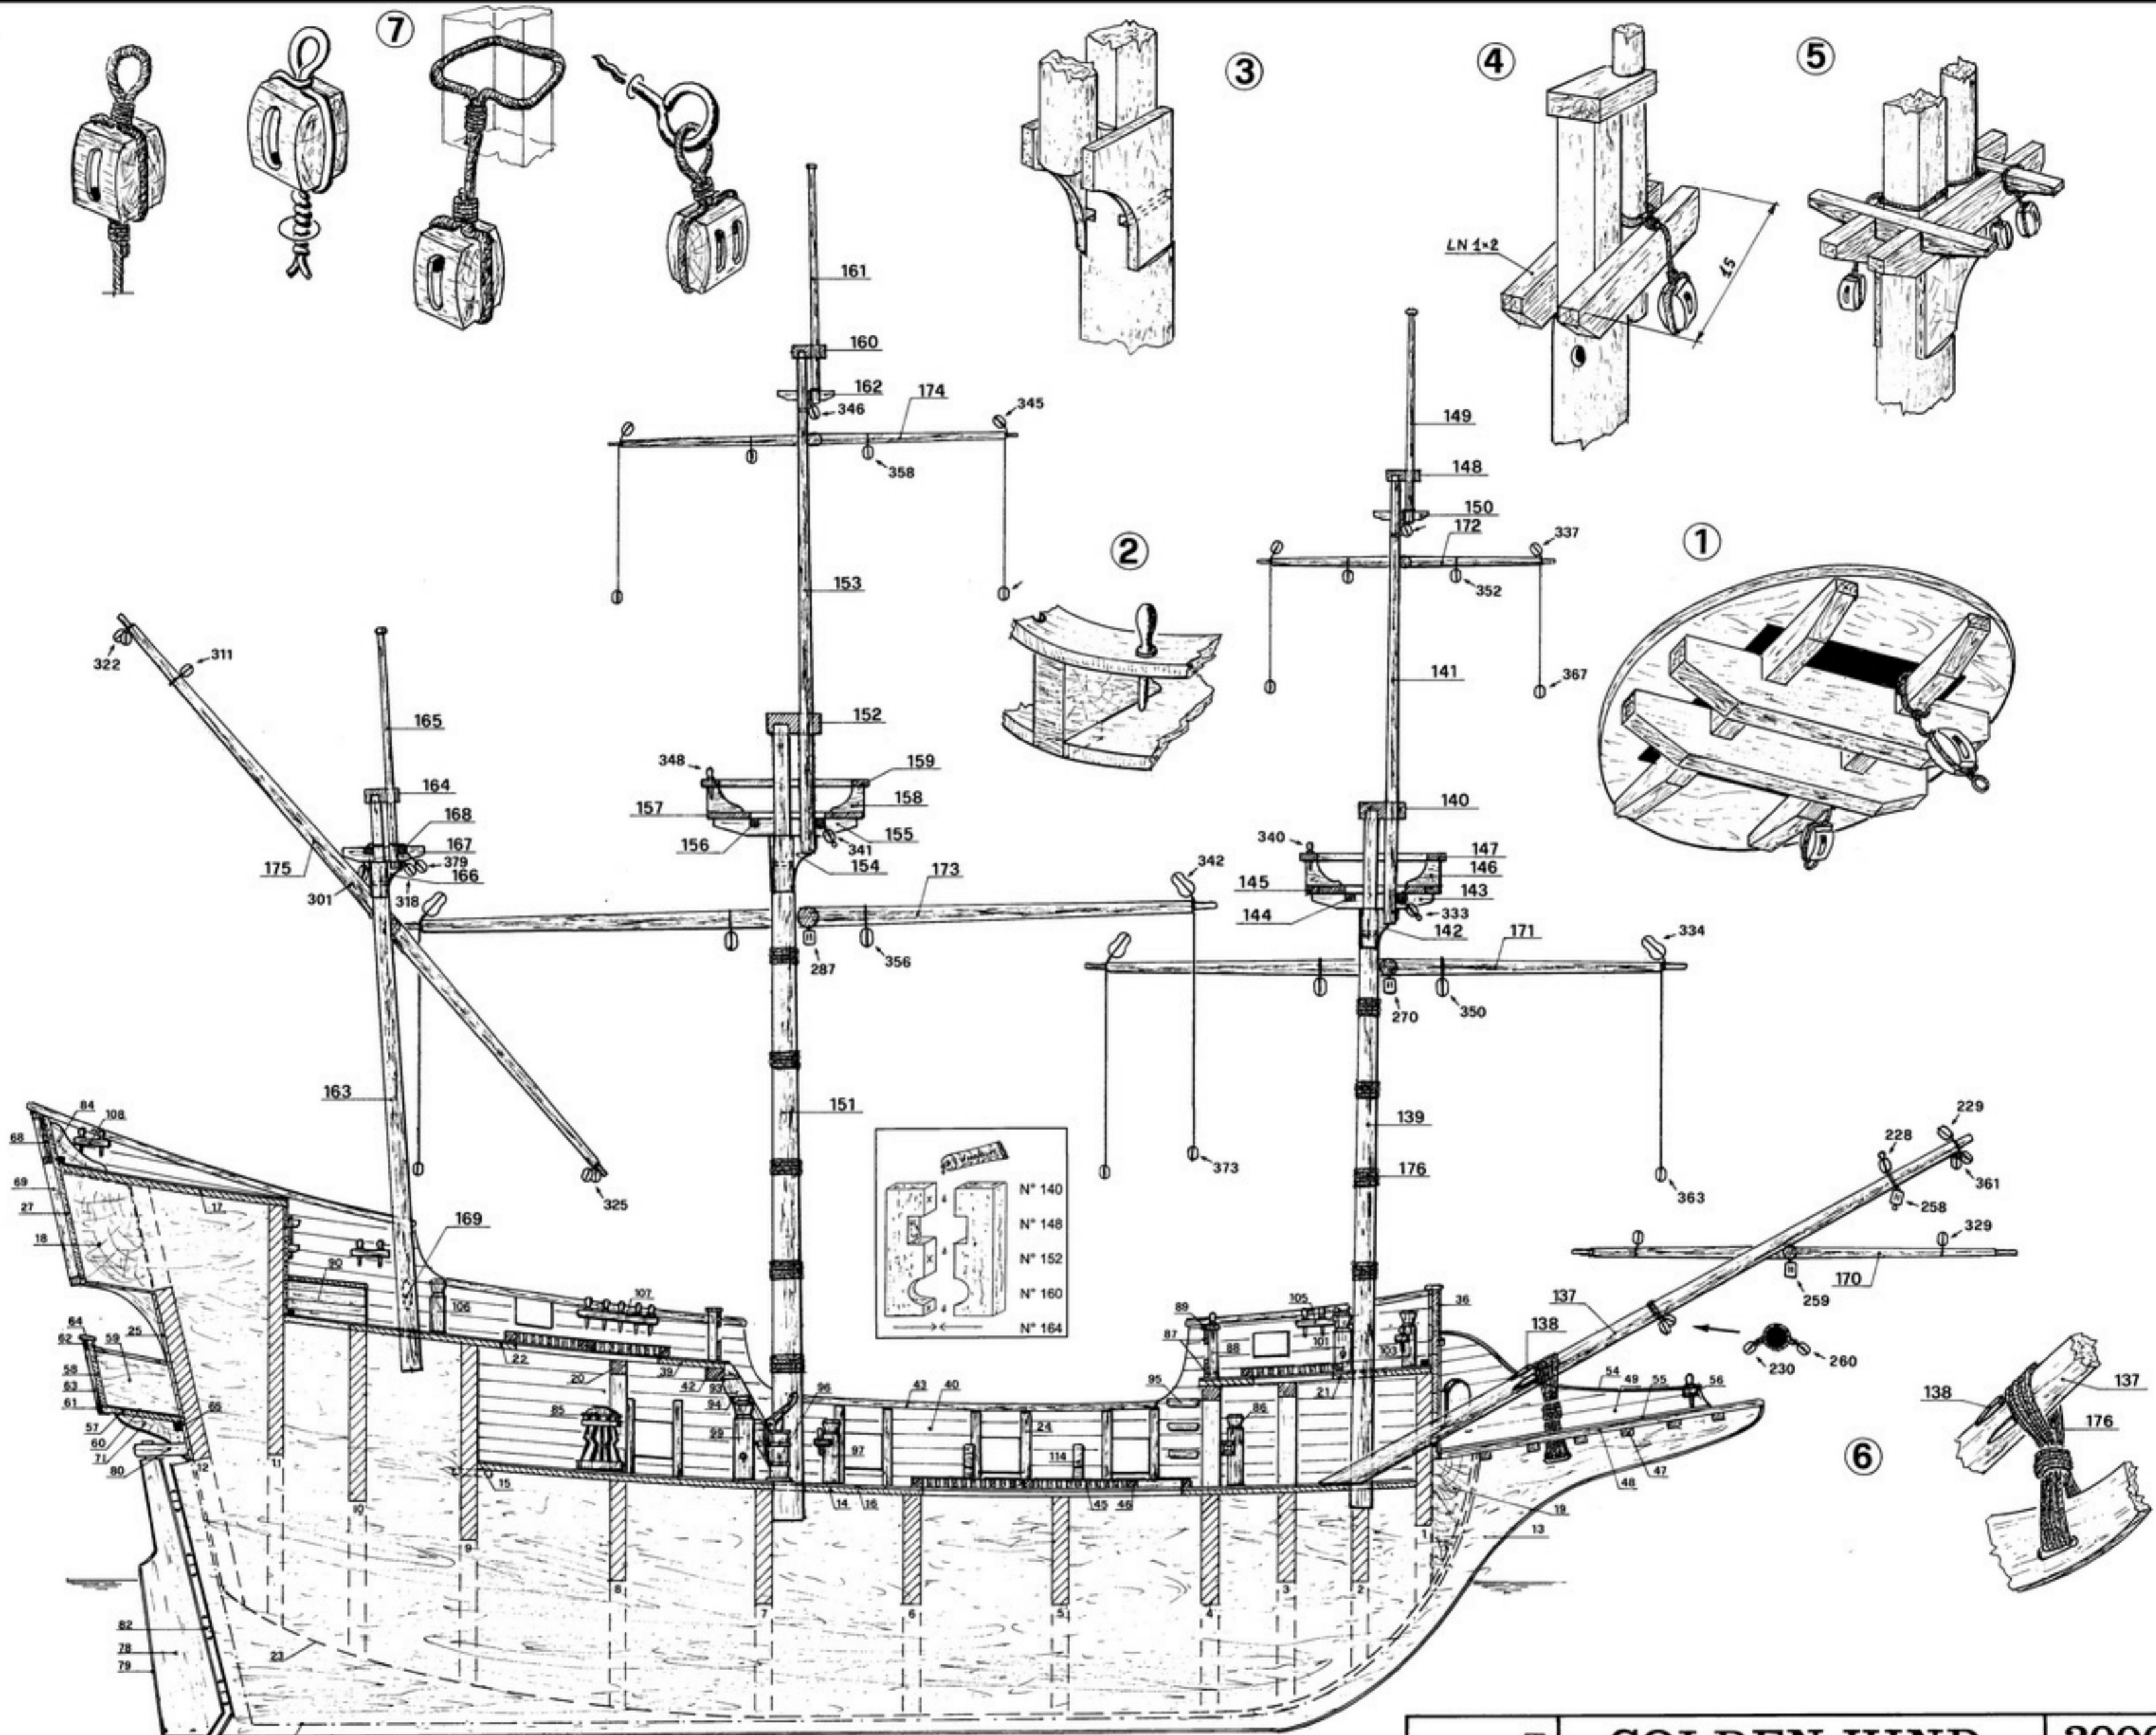

CANNONI (SCALA 2:1)

DISPOSTAZIONE DELLA BRACIA E DEI PARANCHI

SPINGARDA (SCALA 2:1)

ANCORA (SCALA 1:1)

PONDE (SCALA 2:1)

BOTTE PER ACQUA

CALZARECETTE A CUNEA DI CAVRE (SCALA 4:1)

REDAZZA

# Golden Hind

длина 496 мм высота 408 мм масштаб 1:53

**GOLDEN HIND**

**3006**

disegnato da Luigi Volante maggio 1981

TAVOLA 4

Chiudere con le dita - Close With your fingers  
 Fermer des doigts - Mit den Fingern zumachen

**GOLDEN HIND**

**3006**

MILANO

disegnato da Luigi Volonte' maggio 1981

CODICE  
TAVOLA 5