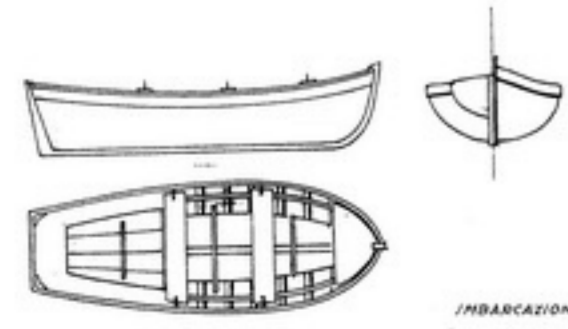

**GOLDEN  
HIND**  
NAVE INGLESE  
1577  
TAVOLA I

MANOVRA DELLA BARRA DEL TIMONE

ALFI DELL'ARCIANO

ARCIANO (SCALA 2:1)

SEZIONE A

SEZIONE B

SEZIONE A

IMBARCAZIONE (IN SCALA)

CANNONI (SCALA 2:1)

DISPOSTAZIONE DELLA BRACIA E DEI PARANCHI

SPINGARDA (SCALA 2:1)

ANCORA (SCALA 1:1)

PONDE (SCALA 2:1)

BOTTE PER ACQUA

CALZARECETTE A CUNEA DI CAVRE (SCALA 4:1)

REDAZZA