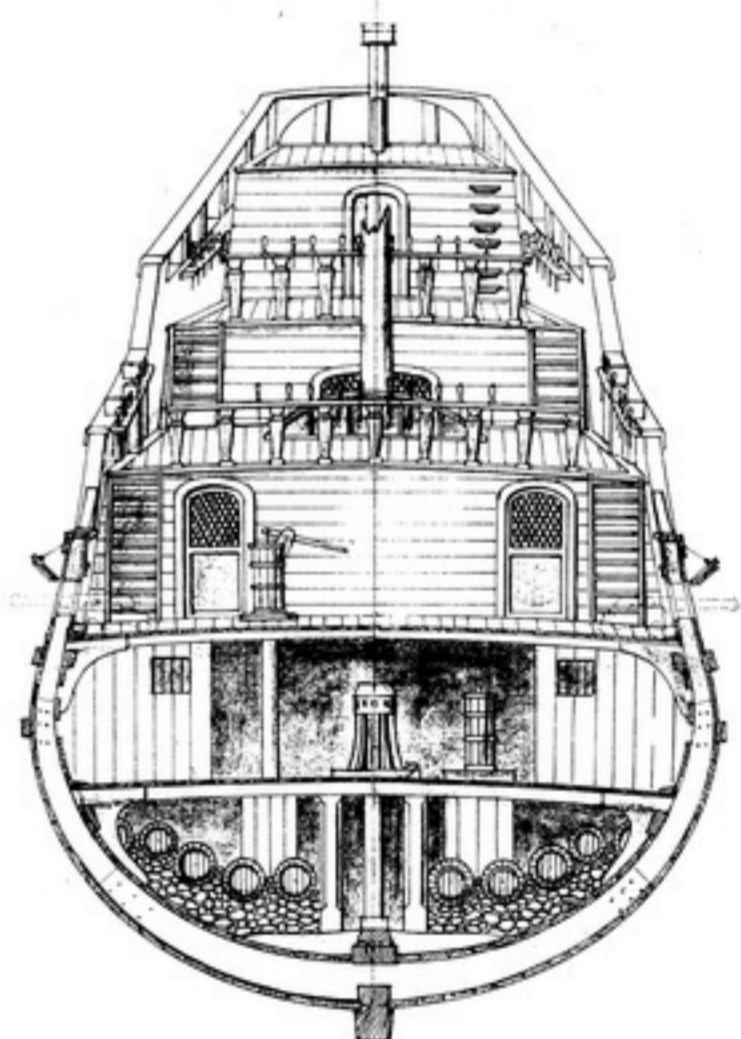

**GOLDEN  
HIND**  
NAVE INGLESE  
1577  
TAVOLA I

MANOVRA DELLA BARRA DEL TIMONE

ALFI DELL'ARCIANO

ARCIANO (SCALA 2:1)

SEZIONE A

SEZIONE B

SEZIONE A

IMBARCAZIONE (IN SCALA)

CANNONI (SCALA 2:1)

DISPOSTAZIONE DELLA BRACIA E DEI PARANCHI

SPINGARDA (SCALA 2:1)

ANCORA (SCALA 1:1)

PONDE (SCALA 2:1)

BOTTE PER ACQUA

CALZARECETTE A CUNEA DI CAVRE (SCALA 4:1)

REDAZZA

BUCIUGO (SCALA 4:1)

CAMPANA (SCALA 2:1)

white	black	yellow	red	blue	green	natural wood	gold

цвета относятся к раскраске бортов и флагов

**GOLDEN HIND**

**3006**

MILANO

disegnato da Luigi Volonte' maggio 1981

CODICE  
TAVOLA 5